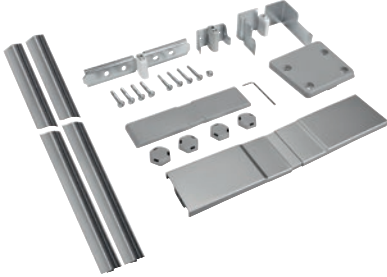

KSK 28202 edt Side-by-Side Kit

für eine hochwertige Side-by-Side Verbindung der Stand-Kühl- und Gefriergeräte.

EAN: 4002515810088 / Materialnummer: 10543900 / Alte Materialnummer: 36996087EU1

- Geeignet für K 28202 D in Verbindung mit FN 28262
- Für eine dauerhaft stabile Side-by-Side Aufstellung
- Verbindung der beiden Einzelgeräte zu einer optischen Einheit
- Gefrierschrank muss links aufgestellt werden, Kühlschrank rechts