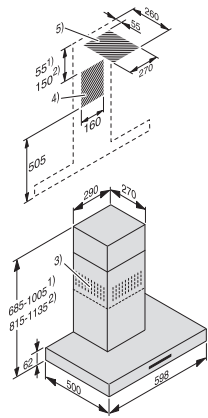

PUR 68 W

Wand-Dunstabzugshaube

mit EasySwitch-Tipptasten für komfortable Bedienung und LED-Beleuchtung

PUR62W Living, PUR68W, DA 416-6, DA 416-7 (Skizze)

1) Abluft, 2) Umluft, 3) Luftaustritt bei Umluft nach oben montiert, 4+5) Installationsbereich (bei Umluft nur 4),