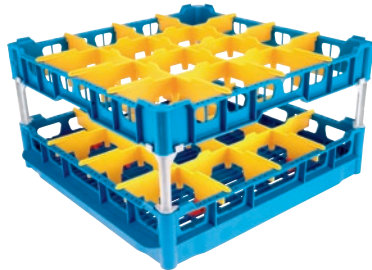

U 644-S

Korb

mit Schrägstellern, zur verbesserten Reinigung und Trocknung von 16 Gläsern.

- 16 Fächer, Fächergröße 113 mm x 113 mm
- Ausgestattet mit einem hohen Toprahmen
- Höhe 104/206/266, Breite 500 (inkl. GN-Flanken 530), Tiefe 500 mm
- Inklusive Extenderset bestehend aus kurzem und langem Extender

U 644-S

Korb

mit Schrägstellern, zur verbesserten Reinigung und Trocknung von 16 Gläsern.

EAN: 4002515673553 / Materialnummer: 10322500 / Alte Materialnummer: 67664401D

Produktkategorie	
Korb für Gläser	•
Produkteigenschaften	
Material	Kunststoff
Farbe	Blau, Gelb
Anzahl Fächer	16
Fächerbreite in mm	113
Fächerlänge in mm	113
Kapazität	
Gläser 140-175 mm Höhe [Anzahl]	16
Gläser 200-230 mm Höhe [Anzahl]	16
Maße und Gewicht	
Außenmaß, Nettohöhe in mm	266
Außenmaß, Nettobreite in mm	500
Außenmaß, Nettotiefe in mm	500
Außenmaß, Bruttohöhe in mm	135
Außenmaß, Bruttobreite in mm	540
Außenmaß, Bruttotiefe in mm	540
Nettogewicht in kg	3,00
Bruttogewicht in kg	4,00