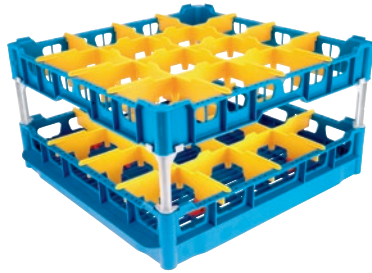

U 644-S

Korb

mit Schrägstellern, zur verbesserten Reinigung und Trocknung von 16 Gläsern.

- 16 Fächer, Fächergröße 113 mm x 113 mm
- Ausgestattet mit einem hohen Toprahmen
- Höhe 104/206/266, Breite 500 (inkl. GN-Flanken 530), Tiefe 500 mm
- Inklusive Extenderset bestehend aus kurzem und langem Extender

U 644-S

Korb

mit Schrägstellern, zur verbesserten Reinigung und Trocknung von 16 Gläsern.

EAN: 4002515673553 / Materialnummer: 10322500 / Alte Materialnummer: 67664401D

Produktkategorie	
Korb für Gläser	•
Produkteigenschaften	
Material	Kunststoff
Farbe	Blau, Gelb
Anzahl Fächer	16
Fächerbreite in mm	113
Fächerlänge in mm	113
Kapazität	
Gläser 140-175 mm Höhe [Anzahl]	16
Gläser 200-230 mm Höhe [Anzahl]	16
Maße und Gewicht	
Außenmaß, Nettohöhe in mm	266
Außenmaß, Nettobreite in mm	500
Außenmaß, Nettotiefe in mm	500
Außenmaß, Bruttohöhe in mm	135
Außenmaß, Bruttobreite in mm	540
Außenmaß, Bruttotiefe in mm	540
Nettogewicht in kg	3,00
Bruttogewicht in kg	4,00