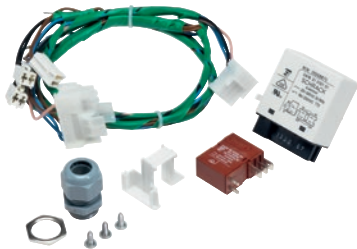

BSS 13

Bausatz Spitzenlastabschaltung
zum Anschluss an ein Energiemanagementsystem.

- Für elektrobeheizte Modelle

EAN: 4002515558515 / Materialnummer: 10087720 / Alte Materialnummer: 59170380D

Produktzugehörigkeit	
Waschmaschinen	•
Geräte-/Zubehörszugehörigkeit	
PW 6241	•
PW 6321	•
Produktkategorie	
Spitzenlastabschaltung	•
Sonstiges Zubehör	•
Produkteigenschaften	
Elektroanschluss	OHNE
Maße und Gewicht	
Außenmaß, Nettohöhe in mm	90
Außenmaß, Nettobreite in mm	150
Außenmaß, Nettotiefe in mm	120
Außenmaß, Bruttohöhe in mm	90
Außenmaß, Bruttobreite in mm	150
Außenmaß, Bruttotiefe in mm	120
Nettogewicht [kg]	0,07
Bruttogewicht in kg	0,13