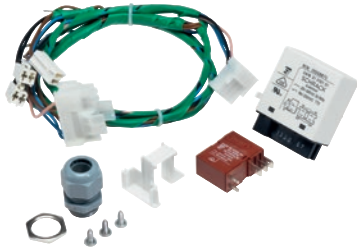

BSS 13

Bausatz Spitzenlastabschaltung
zum Anschluss an ein Energiemanagementsystem.

- Für elektrobeheizte Modelle

EAN: 4002515558515 / Materialnummer: 10087720 / Alte Materialnummer: 59170380D

Produktzugehörigkeit	
Waschmaschinen	•
Geräte-/Zubehörzugehörigkeit	
PW 6241	•
PW 6321	•
Produktkategorie	
Spitzenlastabschaltung	•
Sonstiges Zubehör	•
Produkteigenschaften	
Elektroanschluss	OHNE
Maße und Gewicht	
Außenmaß, Nettohöhe in mm	90
Außenmaß, Nettobreite in mm	150
Außenmaß, Nettotiefe in mm	120
Außenmaß, Bruttohöhe in mm	90
Außenmaß, Bruttobreite in mm	150
Außenmaß, Bruttotiefe in mm	120
Nettogewicht [kg]	0,07
Bruttogewicht in kg	0,13