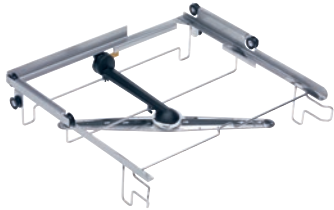

O 885

Oberkorblafette

zur Aufnahme von Körben mit Außenmaßen bis 50 x 50 cm.

- Max. Bestückungshöhe 130 mm
- Mit integriertem Spülarm, Ankopplung an der Rückseite
- Geeignet zur Aufnahme von Kunststoffkörben

EAN: 4002515276358 / Materialnummer: 09548960 / Alte Materialnummer: 67188501D

Produktzugehörigkeit	
Spülmaschinen Frischwasser	•
Gerätezugehörigkeit	
PG 8041	•
PG 8043	•
PG 8045	•
PG 8055	•
PG 8055 U	•
PG 8056	•
PG 8056 U	•
PG 8057 TD	•
PG 8057 TD U	•
PG 8058	•
PG 8058 U	•
PG 8059	•
PG 8059 U	•
PG 8060	•
PG 8061	•
PG 8061 U	•
PG 8096	•
PG 8096 U	•
PG 8099	•
PG 8099 U	•
PFD 400	•
PFD 400 U	•
PFD 401	•
PFD 401 U	•
PFD 402	•
PFD 402 U	•
PFD 404	•
PFD 404 U	•
PFD 405	•
PFD 405 U	•
PFD 407	•
PFD 407 U	•
PFD 408 U	•
Produktkategorie	
Lafette/Korbträger	•
Lafette	•
Oberkorblafette	•
Oberkorb	•
Produkteigenschaften	
Material	Edelstahl
Farbe	Edelstahl
Maximale Bestückungshöhe in mm	130
Standard Elektroanschluss	
Phasenanzahl	0
Spannung in V	0
Frequenz in Hz	0
Gesamtanschluss in kW	0,00

O 885

Oberkorblafette

zur Aufnahme von Körben mit Außenmaßen bis 50 x 50 cm.

EAN: 4002515276358 / Materialnummer: 09548960 / Alte Materialnummer: 67188501D

Absicherung in A

0

**Maße und Gewicht**

Außenmaß, Nettohöhe in mm