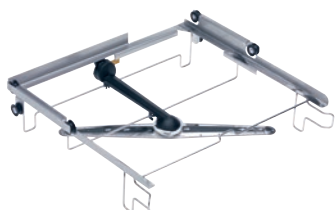

O 885

Oberkorblafette

zur Aufnahme von Körben mit Außenmaßen bis 50 x 50 cm.

- Max. Bestückungshöhe 130 mm
- Mit integriertem Spülarm, Ankopplung an der Rückseite
- Geeignet zur Aufnahme von Kunststoffkörben

EAN: 4002515276358 / Materialnummer: 09548960 / Alte Materialnummer: 67188501D

Produktzugehörigkeit	
Spülmaschinen Frischwasser	•
Gerätezugehörigkeit	
PG 8041	•
PG 8043	•
PG 8045	•
PG 8055	•
PG 8055 U	•
PG 8056	•
PG 8056 U	•
PG 8057 TD	•
PG 8057 TD U	•
PG 8058	•
PG 8058 U	•
PG 8059	•
PG 8059 U	•
PG 8060	•
PG 8061	•
PG 8061 U	•
PG 8096	•
PG 8096 U	•
PG 8099	•
PG 8099 U	•
PFD 400	•
PFD 400 U	•
PFD 401	•
PFD 401 U	•
PFD 402	•
PFD 402 U	•
PFD 404	•
PFD 404 U	•
PFD 405	•
PFD 405 U	•
PFD 407	•
PFD 407 U	•
PFD 408 U	•
Produktkategorie	
Lafette/Korbträger	•
Lafette	•
Oberkorblafette	•
Oberkorb	•
Produkteigenschaften	
Material	Edelstahl
Farbe	Edelstahl
Maximale Bestückungshöhe in mm	130
Standard Elektroanschluss	
Phasenanzahl	0
Spannung in V	0
Frequenz in Hz	0
Gesamtanschluss in kW	0,00

O 885

Oberkorblafette

zur Aufnahme von Körben mit Außenmaßen bis 50 x 50 cm.

EAN: 4002515276358 / Materialnummer: 09548960 / Alte Materialnummer: 67188501D

Absicherung in A

0

**Maße und Gewicht**

Außenmaß, Nettohöhe in mm