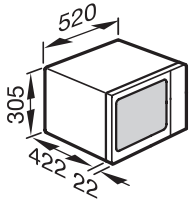

M 6012 SC

Stand-Mikrowellengerät

mit seitlich liegender Knebelbedienung zum günstigen Einstiegspreis.

M8201, M8201-1, M6012SC (Einbauskizze)