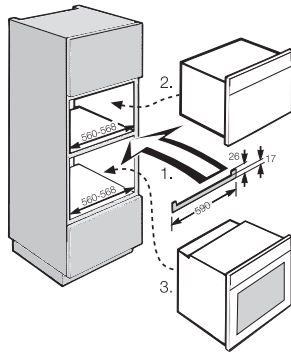

HKL 60 EDST/CLST

Abdeckleiste

für die Verblendung der Möbelkante bei verschiedenen Gerätekombinationen.

EAN: 4002514367033 / Materialnummer: 07114780 / Alte Materialnummer: 22996226D

- Harmonische Optik beim Einbau
- Vertikale Kombination von 45 cm und 60 cm hohen Geräten
- in Edelstahl/CleanSteel

HKL 60 EDST/CLST

Abdeckleiste

für die Verblendung der Möbelkante bei verschiedenen Gerätekombinationen.

HKL 60 in Hochschrank (Skizze)