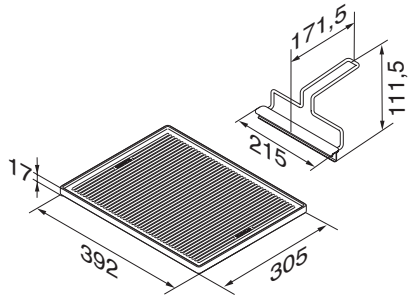

CSGP 1400

Grillplatte

zum Grillen und Braten von Fleisch, Fisch, Gemüse u.v.a.m.

EAN: 4002514382852 / Materialnummer: 07094120 / Alte Materialnummer: 27996022D

- Perfekt angepasst an das Miele CombiSet-Element CS 1322 BG
- Beidseitig einsetzbar – 1 Seite geriffelt, eine glatt
- Aus Gusseisen mit Spezial-Emaillierung
- Inklusive abnehmbarem Griff für Rechts- und Linkshänder

CSGP 1400

Grillplatte

zum Grillen und Braten von Fleisch, Fisch, Gemüse u.v.a.m.

CSGP1400