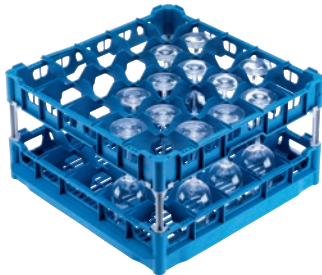

U 545

Korb

mit hohem Toprahmen für die optimale Aufnahme von 25 Gläsern bis 23 cm Höhe.

- Mit 25 Fächern
- Fächergröße 90 mm x 90 mm mm
- Inklusive Extenderset bestehend aus kurzem und langem Extender
- Über Extender höhenverstellbarer Toprahmen bis 23 cm
- Breite 50, Tiefe 50 cm, Breite mit Gastronormflanken 53 cm

EAN: 4002514278742 / Materialnummer: 06984170 / Alte Materialnummer: 67654501D

Produktzugehörigkeit	
Spülmaschinen Frischwasser	•
Spülmaschinen Tank	•
Spülmaschinen Tank Durchschub	•
Gerätezugehörigkeit	
G 8066	•
PG 8067	•
PG 8041	•
PG 8043	•
PG 8045	•
PG 8055	•
PG 8055 U	•
PG 8056	•
PG 8056 U	•
PG 8057 TD	•
PG 8057 TD U	•
PG 8058	•
PG 8058 U	•
PG 8059	•
PG 8059 U	•
PG 8060	•
PG 8061	•
PG 8061 U	•
PG 8165	•
PG 8166	•
PG 8169	•
PG 8172	•
PG 8172 Eco	•
PTD 901	•
PG 8096	•
PG 8096 U	•
PG 8099	•
PG 8099 U	•
PFD 400	•
PFD 400 U	•
PFD 401	•
PFD 401 U	•
PFD 402	•
PFD 402 U	•
PFD 404	•
PFD 404 U	•
PFD 405	•
PFD 405 U	•
PFD 407	•
PFD 407 U	•
PFD 408 U	•
PTD 702	•
PTD 703	•
PTD 704	•

U 545

Korb

mit hohem Toprahmen für die optimale Aufnahme von 25 Gläsern bis 23 cm Höhe.

EAN: 4002514278742 / Materialnummer: 06984170 / Alte Materialnummer: 67654501D

<b>Produktkategorie</b>	
Korb für Gläser	•
<b>Produkteigenschaften</b>	
Material	Kunststoff
Farbe	Blau
Anzahl Fächer	25
Fächerbreite in mm	90
Fächerlänge in mm	90
<b>Kapazität</b>	
Gläser 140-175 mm Höhe [Anzahl]	25
Gläser 200-230 mm Höhe [Anzahl]	25
<b>Standard Elektroanschluss</b>	
Phasenanzahl	0
Spannung in V	0-0
Frequenz in Hz	0-0
Gesamtanschluss in kW	0,00-0,00
Absicherung in A	0-0
<b>Maße und Gewicht</b>	
Außenmaß, Nettohöhe in mm	266
Außenmaß, Nettobreite in mm	500
Außenmaß, Nettotiefe in mm	500
Außenmaß, Bruttohöhe in mm	260
Außenmaß, Bruttobreite in mm	510
Außenmaß, Bruttotiefe in mm	530
Nettogewicht in kg	2,70
Bruttogewicht in kg	3,20