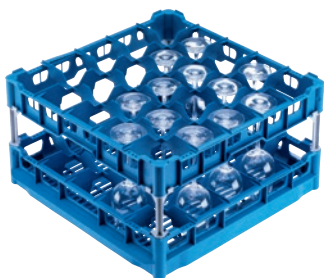

U 545

Korb

mit hohem Toprahmen für die optimale Aufnahme von 25 Gläsern bis 23 cm Höhe.

- Mit 25 Fächern
- Fächergröße 90 mm x 90 mm mm
- Inklusive Extenderset bestehend aus kurzem und langem Extender
- Über Extender höhenverstellbarer Toprahmen bis 23 cm
- Breite 50, Tiefe 50 cm, Breite mit Gastronormflanken 53 cm

EAN: 4002514278742 / Materialnummer: 06984170 / Alte Materialnummer: 67654501D

Produktzugehörigkeit	
Spülmaschinen Frischwasser	•
Spülmaschinen Tank	•
Spülmaschinen Tank Durchschub	•
Gerätezugehörigkeit	
G 8066	•
PG 8067	•
PG 8041	•
PG 8043	•
PG 8045	•
PG 8055	•
PG 8055 U	•
PG 8056	•
PG 8056 U	•
PG 8057 TD	•
PG 8057 TD U	•
PG 8058	•
PG 8058 U	•
PG 8059	•
PG 8059 U	•
PG 8060	•
PG 8061	•
PG 8061 U	•
PG 8165	•
PG 8166	•
PG 8169	•
PG 8172	•
PG 8172 Eco	•
PTD 901	•
PG 8096	•
PG 8096 U	•
PG 8099	•
PG 8099 U	•
PFD 400	•
PFD 400 U	•
PFD 401	•
PFD 401 U	•
PFD 402	•
PFD 402 U	•
PFD 404	•
PFD 404 U	•
PFD 405	•
PFD 405 U	•
PFD 407	•
PFD 407 U	•
PFD 408 U	•
PTD 702	•
PTD 703	•
PTD 704	•

U 545

Korb

mit hohem Toprahmen für die optimale Aufnahme von 25 Gläsern bis 23 cm Höhe.

EAN: 4002514278742 / Materialnummer: 06984170 / Alte Materialnummer: 67654501D

<b>Produktkategorie</b>	
Korb für Gläser	•
<b>Produkteigenschaften</b>	
Material	Kunststoff
Farbe	Blau
Anzahl Fächer	25
Fächerbreite in mm	90
Fächerlänge in mm	90
<b>Kapazität</b>	
Gläser 140-175 mm Höhe [Anzahl]	25
Gläser 200-230 mm Höhe [Anzahl]	25
<b>Standard Elektroanschluss</b>	
Phasenanzahl	0
Spannung in V	0-0
Frequenz in Hz	0-0
Gesamtanschluss in kW	0,00-0,00
Absicherung in A	0-0
<b>Maße und Gewicht</b>	
Außenmaß, Nettohöhe in mm	266
Außenmaß, Nettobreite in mm	500
Außenmaß, Nettotiefe in mm	500
Außenmaß, Bruttohöhe in mm	260
Außenmaß, Bruttobreite in mm	510
Außenmaß, Bruttotiefe in mm	530
Nettogewicht in kg	2,70
Bruttogewicht in kg	3,20