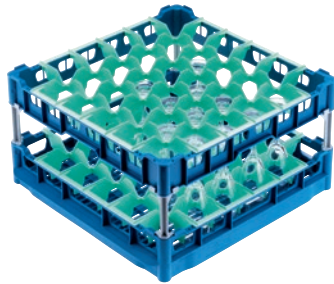

U 546

Korb

mit hohem Toprahmen für die optimale Aufnahme von 36 Gläsern bis 23 cm Höhe.

- Mit 36 Fächern
- Fächergöße 73 mm x 73 mm mm
- Inklusive Extenderset bestehend aus kurzem und langem Extender
- Über Extender höhenverstellbarer Toprahmen bis 23 cm
- Breite 50, Tiefe 50 cm, Breite mit Gastronormflanken 53 cm

EAN: 4002514278728 / Materialnummer: 06984130 / Alte Materialnummer: 67654601D

Produktzugehörigkeit	
Spülmaschinen Frischwasser	•
Spülmaschinen Tank	•
Spülmaschinen Tank Durchschub	•
Gerätezugehörigkeit	
G 8066	•
PG 8067	•
PG 8041	•
PG 8043	•
PG 8045	•
PG 8055	•
PG 8055 U	•
PG 8056	•
PG 8056 U	•
PG 8057 TD	•
PG 8057 TD U	•
PG 8058	•
PG 8058 U	•
PG 8059	•
PG 8059 U	•
PG 8060	•
PG 8061	•
PG 8061 U	•
PG 8165	•
PG 8166	•
PG 8169	•
PG 8172	•
PG 8172 Eco	•
PTD 901	•
PG 8096	•
PG 8096 U	•
PG 8099	•
PG 8099 U	•
PFD 400	•
PFD 400 U	•
PFD 401	•
PFD 401 U	•
PFD 402	•
PFD 402 U	•
PFD 404	•
PFD 404 U	•
PFD 405	•
PFD 405 U	•
PFD 407	•
PFD 407 U	•
PFD 408 U	•
PTD 702	•
PTD 703	•
PTD 704	•

U 546

Korb

mit hohem Toprahmen für die optimale Aufnahme von 36 Gläsern bis 23 cm Höhe.

EAN: 4002514278728 / Materialnummer: 06984130 / Alte Materialnummer: 67654601D

<b>Produktkategorie</b>	
Korb für Gläser	•
<b>Produkteigenschaften</b>	
Material	Kunststoff
Farbe	Blau, Grün
Anzahl Fächer	36
Fächerbreite in mm	73
Fächerlänge in mm	73
<b>Kapazität</b>	
Gläser 140-175 mm Höhe [Anzahl]	36
Gläser 200-230 mm Höhe [Anzahl]	36
<b>Standard Elektroanschluss</b>	
Phasenanzahl	0
Spannung in V	0-0
Frequenz in Hz	0-0
Gesamtanschluss in kW	0,00-0,00
Absicherung in A	0-0
<b>Maße und Gewicht</b>	
Außenmaß, Nettohöhe in mm	266
Außenmaß, Nettobreite in mm	500
Außenmaß, Nettotiefe in mm	500
Außenmaß, Bruttohöhe in mm	260
Außenmaß, Bruttobreite in mm	540
Außenmaß, Bruttotiefe in mm	520
Nettogewicht in kg	2,90
Bruttogewicht in kg	3,40