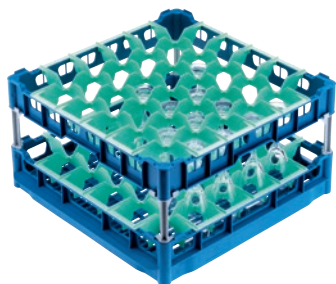

U 546

Korb

mit hohem Toprahmen für die optimale Aufnahme von 36 Gläsern bis 23 cm Höhe.

- Mit 36 Fächern
- Fächergöße 73 mm x 73 mm mm
- Inklusive Extenderset bestehend aus kurzem und langem Extender
- Über Extender höhenverstellbarer Toprahmen bis 23 cm
- Breite 50, Tiefe 50 cm, Breite mit Gastronormflanken 53 cm

EAN: 4002514278728 / Materialnummer: 06984130 / Alte Materialnummer: 67654601D

Produktzugehörigkeit	
Spülmaschinen Frischwasser	•
Spülmaschinen Tank	•
Spülmaschinen Tank Durchschub	•
Gerätezugehörigkeit	
G 8066	•
PG 8067	•
PG 8041	•
PG 8043	•
PG 8045	•
PG 8055	•
PG 8055 U	•
PG 8056	•
PG 8056 U	•
PG 8057 TD	•
PG 8057 TD U	•
PG 8058	•
PG 8058 U	•
PG 8059	•
PG 8059 U	•
PG 8060	•
PG 8061	•
PG 8061 U	•
PG 8165	•
PG 8166	•
PG 8169	•
PG 8172	•
PG 8172 Eco	•
PTD 901	•
PG 8096	•
PG 8096 U	•
PG 8099	•
PG 8099 U	•
PFD 400	•
PFD 400 U	•
PFD 401	•
PFD 401 U	•
PFD 402	•
PFD 402 U	•
PFD 404	•
PFD 404 U	•
PFD 405	•
PFD 405 U	•
PFD 407	•
PFD 407 U	•
PFD 408 U	•
PTD 702	•
PTD 703	•
PTD 704	•

U 546

Korb

mit hohem Toprahmen für die optimale Aufnahme von 36 Gläsern bis 23 cm Höhe.

EAN: 4002514278728 / Materialnummer: 06984130 / Alte Materialnummer: 67654601D

<b>Produktkategorie</b>	
Korb für Gläser	•
<b>Produkteigenschaften</b>	
Material	Kunststoff
Farbe	Blau, Grün
Anzahl Fächer	36
Fächerbreite in mm	73
Fächerlänge in mm	73
<b>Kapazität</b>	
Gläser 140-175 mm Höhe [Anzahl]	36
Gläser 200-230 mm Höhe [Anzahl]	36
<b>Standard Elektroanschluss</b>	
Phasenanzahl	0
Spannung in V	0-0
Frequenz in Hz	0-0
Gesamtanschluss in kW	0,00-0,00
Absicherung in A	0-0
<b>Maße und Gewicht</b>	
Außenmaß, Nettohöhe in mm	266
Außenmaß, Nettobreite in mm	500
Außenmaß, Nettotiefe in mm	500
Außenmaß, Bruttohöhe in mm	260
Außenmaß, Bruttobreite in mm	540
Außenmaß, Bruttotiefe in mm	520
Nettogewicht in kg	2,90
Bruttogewicht in kg	3,40