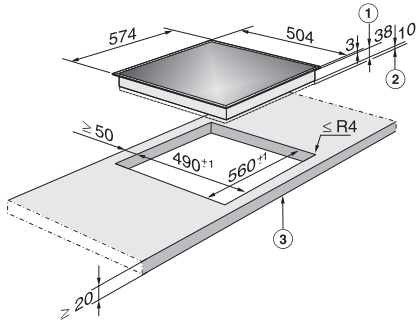

EAN: 4002514232195 / Materialnummer: 06910440 / Alte Materialnummer: 26601250D

<b>Beheizungsart</b>	
Beheizungsart	Elektro
<b>Bauform</b>	
Kombiniert mit Herd	•
<b>Design</b>	
Elegante Glaskeramikoberfläche	•
Farbe der Glaskeramik	Schwarz
Umlaufender Edelstahlrahmen	•
Bedruckungsdesign	Dekor basaltgrau
Aufliegender Einbau	•
<b>Kochzonenausstattung</b>	
Anzahl der Kochzonen	4
<b>1. Kochzone / Kochbereich</b>	
Position	vorne links
Art	Vario-Kochzone
Größe in mm	Ø 120 / Ø 210
Max. Leistung in W	750/2200
<b>2. Kochzone / Kochbereich</b>	
Position	hinten links
Art	Einkreis-Kochzone
Größe in mm	Ø 145
Max. Leistung in W	1200
<b>3. Kochzone / Kochbereich</b>	
Position	hinten rechts
Art	Einkreis-Kochzone
Größe in mm	Ø 180
Max. Leistung in W	1800
<b>4. Kochzone / Kochbereich</b>	
Position	vorne rechts
Art	Einkreis-Kochzone
Größe in mm	Ø 145
Max. Leistung in W	1200
<b>Bedienkomfort</b>	
Kochzonenerweiterung	•
Displayfarbe	Rot
Bedienung über Knebel	•
<b>Effizienz und Nachhaltigkeit</b>	
Restwärmenutzung	•
<b>Pflegekomfort</b>	
Leicht zu reinigende Glaskeramik	•
<b>Sicherheit</b>	
Restwärmeanzeige	•
<b>Technische Daten</b>	
Abmessungen (H x B x T) in mm	41 x 574 x 504
Abmessungen in mm (Breite)	574
Abmessungen in mm (Höhe)	41
Abmessungen in mm (Tiefe)	504
Ausschnittmaße in mm (Breite) bei aufliegendem Einbau	560
Ausschnittmaße in mm (Tiefe) bei aufliegendem Einbau	490
Gewicht in kg	8

KM 6012

Herdgesteuertes Elektrokochfeld

mit 4 Kochzonen inkl. 1 Vario-Zone für großen Kochkomfort.

EAN: 4002514232195 / Materialnummer: 06910440 / Alte Materialnummer: 26601250D

Gesamtanschlusswert in kW	6,40-7,00
Spannung in V	230-240
Frequenz in Hz	50-60
<b>Mitgeliefertes Zubehör</b>	
Glasschaber	•
Anschlusskabel	Ja

KM 6012

Herdgesteuertes Elektrokochfeld

mit 4 Kochzonen inkl. 1 Vario-Zone für großen Kochkomfort.

KM6012, KM6013, KM6013LPT (Skizze)

1) Einbau-Höhe, 2) Raum für Befestigungselemente und Leitungszuführung, 3) vorn