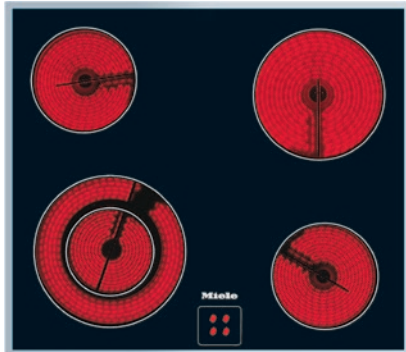

KM 6012

Herdgesteuertes Elektrokochfeld

mit 4 Kochzonen inkl. 1 Vario-Zone für großen Kochkomfort.

- Ansprechendes Design – 574 mm breit mit umlaufendem Rahmen
- Besonders flexibel – 4 Kochzonen inkl. 1 Vario-Zone
- Sicher – Restwärmeanzeige für jede Kochzone

KM 6012

Herdgesteuertes Elektrokochfeld

mit 4 Kochzonen inkl. 1 Vario-Zone für großen Kochkomfort.

EAN: 4002514232195 / Materialnummer: 06910440 / Alte Materialnummer: 26601250D

Gesamtanschlusswert in kW	6,40-7,00
Spannung in V	230-240
Frequenz in Hz	50-60
<b>Mitgeliefertes Zubehör</b>	
Glasschaber	•
Anschlusskabel	Ja

KM 6012

Herdgesteuertes Elektrokochfeld

mit 4 Kochzonen inkl. 1 Vario-Zone für großen Kochkomfort.

KM6012, KM6013, KM6013LPT (Skizze)

1) Einbau-Höhe, 2) Raum für Befestigungselemente und Leitungszuführung, 3) vorn