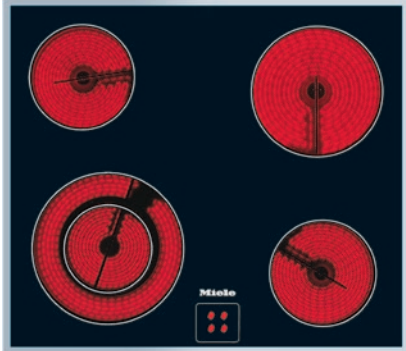

KM 6012

Herdgesteuertes Elektrokochfeld

mit 4 Kochzonen inkl. 1 Vario-Zone für großen Kochkomfort.

- Ansprechendes Design – 574 mm breit mit umlaufendem Rahmen
- Besonders flexibel – 4 Kochzonen inkl. 1 Vario-Zone
- Sicher – Restwärmeanzeige für jede Kochzone

EAN: 4002514232195 / Materialnummer: 06910440 / Alte Materialnummer: 26601250D

<b>Beheizungsart</b>	
Beheizungsart	Elektro
<b>Bauform</b>	
Kombiniert mit Herd	•
<b>Design</b>	
Elegante Glaskeramikoberfläche	•
Farbe der Glaskeramik	Schwarz
Umlaufender Edelstahlrahmen	•
Bedruckungsdesign	Dekor basaltgrau
Aufliegender Einbau	•
<b>Kochzonenausstattung</b>	
Anzahl der Kochzonen	4
<b>1. Kochzone / Kochbereich</b>	
Position	vorne links
Art	Vario-Kochzone
Größe in mm	Ø 120 / Ø 210
Max. Leistung in W	750/2200
<b>2. Kochzone / Kochbereich</b>	
Position	hinten links
Art	Einkreis-Kochzone
Größe in mm	Ø 145
Max. Leistung in W	1200
<b>3. Kochzone / Kochbereich</b>	
Position	hinten rechts
Art	Einkreis-Kochzone
Größe in mm	Ø 180
Max. Leistung in W	1800
<b>4. Kochzone / Kochbereich</b>	
Position	vorne rechts
Art	Einkreis-Kochzone
Größe in mm	Ø 145
Max. Leistung in W	1200
<b>Bedienkomfort</b>	
Kochzonenerweiterung	•
Displayfarbe	Rot
Bedienung über Knebel	•
<b>Effizienz und Nachhaltigkeit</b>	
Restwärmenutzung	•
<b>Pflegekomfort</b>	
Leicht zu reinigende Glaskeramik	•
<b>Sicherheit</b>	
Restwärmeanzeige	•
<b>Technische Daten</b>	
Abmessungen (H x B x T) in mm	41 x 574 x 504
Abmessungen in mm (Breite)	574
Abmessungen in mm (Höhe)	41
Abmessungen in mm (Tiefe)	504
Ausschnittmaße in mm (Breite) bei aufliegendem Einbau	560
Ausschnittmaße in mm (Tiefe) bei aufliegendem Einbau	490
Gewicht in kg	8

KM 6012

Herdgesteuertes Elektrokochfeld

mit 4 Kochzonen inkl. 1 Vario-Zone für großen Kochkomfort.

EAN: 4002514232195 / Materialnummer: 06910440 / Alte Materialnummer: 26601250D

Gesamtanschlusswert in kW	6,40-7,00
Spannung in V	230-240
Frequenz in Hz	50-60
<b>Mitgeliefertes Zubehör</b>	
Glasschaber	•
Anschlusskabel	Ja