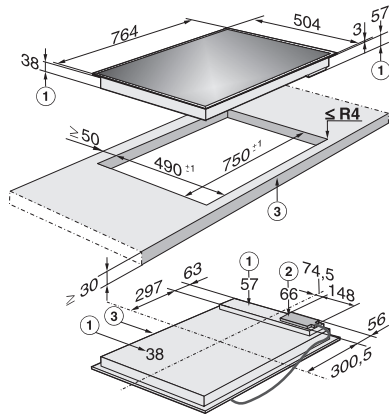

EAN: 4002513806533 / Materialnummer: 06442870 / Alte Materialnummer: 26523050D

Beheizungsart	
Beheizungsart	Elektro
Bauform	
Unabhängig vom Herd	•
Design	
Elegante Glaskeramikoberfläche	•
Farbe der Glaskeramik	Schwarz
Umlaufender Edelstahlrahmen	•
Bedruckungsdesign	Dekor basaltgrau
Aufliegender Einbau	•
Kochzonenausstattung	
Anzahl der Kochzonen	4
1. Kochzone / Kochbereich	
Position	vorne links
Art	Vario-Kochzone
Größe in mm	Ø 120 / Ø 210
Max. Leistung in W	750/2200
2. Kochzone / Kochbereich	
Position	hinten links
Art	Einkreis-Kochzone
Größe in mm	Ø 145
Max. Leistung in W	1200
3. Kochzone / Kochbereich	
Position	hinten rechts
Art	Koch-/Bräterzone
Größe in mm	Ø 170 / 170x265
Max. Leistung in W	1500/2400
4. Kochzone / Kochbereich	
Position	vorne rechts
Art	Einkreis-Kochzone
Größe in mm	Ø 180
Max. Leistung in W	1800
Bedienkomfort	
Kochzonenerweiterung	•
Displayfarbe	Rot
Bedienung über Knebel	•
Effizienz und Nachhaltigkeit	
Restwärmenutzung	•
Pflegekomfort	
Leicht zu reinigende Glaskeramik	•
Sicherheit	
Überhitzungsschutz	•
Restwärmeanzeige	•
Technische Daten	
Abmessungen (H x B x T) in mm	60 x 764 x 504
Abmessungen in mm (Breite)	764
Abmessungen in mm (Höhe)	60
Abmessungen in mm (Tiefe)	504
Ausschnittmaße in mm (Breite) bei aufliegendem Einbau	750
Ausschnittmaße in mm (Tiefe) bei aufliegendem Einbau	490

KM 523

Herdunabhängiges Elektrokochfeld

in 764 mm 764 mm Breite für besonders komfortables Kochen.

EAN: 4002513806533 / Materialnummer: 06442870 / Alte Materialnummer: 26523050D

Einbauhöhe mit Anschlusskasten in mm	66
Gewicht in kg	10
Gesamtanschlusswert in kW	7,60
Länge der elektrischen Zuleitung in m	1,6
Spannung in V	230
Frequenz in Hz	50-60
Mitgeliefertes Zubehör	
Glasschaber	•
Anschlusskabel	Ja

KM 523

Herdunabhängiges Elektrokochfeld

in 764 mm 764 mm Breite für besonders komfortables Kochen.

KM523 (Skizze)

- 1) Einbau-Höhe, 2) Einbau-Höhe Netzanschlusskasten,
3) vorn