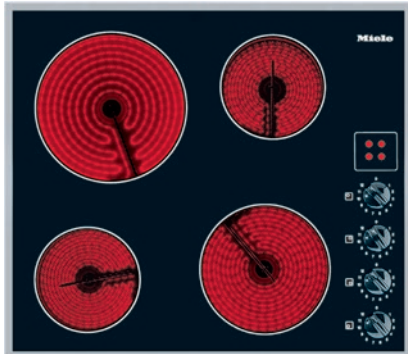

KM 520

Herdunabhängiges Elektrokochfeld mit 4 Kochzonen und direkter Knebelbedienung für größten Komfort.

- Einfache und direkte Steuerung – Bedienung über Knebel
- Ansprechendes Design – 574 mm breit mit umlaufendem Rahmen
- Flexibel – 4 Kochzonen
- Sicher – Restwärmeanzeige für jede Kochzone

KM 520

Herdunabhängiges Elektrokochfeld

mit 4 Kochzonen und direkter Knebelbedienung für größten Komfort.

EAN: 4002513806526 / Materialnummer: 06442860 / Alte Materialnummer: 26520050D

Gewicht in kg	8
Gesamtanschlusswert in kW	6,50
Länge der elektrischen Zuleitung in m	1,6
Spannung in V	230
Frequenz in Hz	50-60
Mitgeliefertes Zubehör	
Glasschaber	•
Anschlusskabel	Ja

KM 520

Herdunabhängiges Elektrokochfeld
mit 4 Kochzonen und direkter Knebelbedienung für größten Komfort.

KM520 (Skizze)

1) Einbau-Höhe, 2) Einbau-Höhe Netzanschlusskasten,
3) vorn

KM520-AUS (Skizze) m. Fußnote