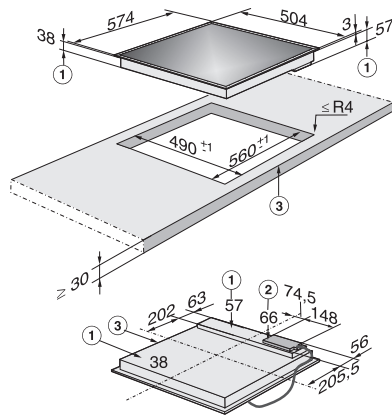

EAN: 4002513806526 / Materialnummer: 06442860 / Alte Materialnummer: 26520050D

Beheizungsart	
Beheizungsart	Elektro
Bauform	
Unabhängig vom Herd	•
Design	
Elegante Glaskeramikoberfläche	•
Farbe der Glaskeramik	Schwarz
Umlaufender Edelstahlrahmen	•
Bedruckungsdesign	Dekor basaltgrau
Aufliegender Einbau	•
Kochzonenausstattung	
Anzahl der Kochzonen	4
1. Kochzone / Kochbereich	
Position	vorne links
Art	Einkreis-Kochzone
Größe in mm	Ø 145
Max. Leistung in W	1200
2. Kochzone / Kochbereich	
Position	hinten links
Art	Einkreis-Kochzone
Größe in mm	Ø 210
Max. Leistung in W	2300
3. Kochzone / Kochbereich	
Position	hinten rechts
Art	Einkreis-Kochzone
Größe in mm	Ø 145
Max. Leistung in W	1200
4. Kochzone / Kochbereich	
Position	vorne rechts
Art	Einkreis-Kochzone
Größe in mm	Ø 180
Max. Leistung in W	1800
Bedienkomfort	
Displayfarbe	Rot
Bedienung über Knebel	•
Effizienz und Nachhaltigkeit	
Restwärmenutzung	•
Pflegekomfort	
Leicht zu reinigende Glaskeramik	•
Sicherheit	
Überhitzungsschutz	•
Restwärmeanzeige	•
Technische Daten	
Abmessungen (H x B x T) in mm	60 x 574 x 504
Abmessungen in mm (Breite)	574
Abmessungen in mm (Höhe)	60
Abmessungen in mm (Tiefe)	504
Ausschnittmaße in mm (Breite) bei aufliegender Einbau	560
Ausschnittmaße in mm (Tiefe) bei aufliegender Einbau	490
Einbauhöhe mit Anschlusskasten in mm	66

KM 520

Herdunabhängiges Elektrokochfeld

mit 4 Kochzonen und direkter Knebelbedienung für größten Komfort.

EAN: 4002513806526 / Materialnummer: 06442860 / Alte Materialnummer: 26520050D

Gewicht in kg	8
Gesamtanschlusswert in kW	6,50
Länge der elektrischen Zuleitung in m	1,6
Spannung in V	230
Frequenz in Hz	50-60
Mitgeliefertes Zubehör	
Glasschaber	•
Anschlusskabel	Ja

KM 520

Herdunabhängiges Elektrokochfeld
mit 4 Kochzonen und direkter Knebelbedienung für größten Komfort.

KM520 (Skizze)

1) Einbau-Höhe, 2) Einbau-Höhe Netzanschlusskasten,
3) vorn

KM520-AUS (Skizze) m. Fußnote

1. Einbauhöhe, 2. Einbauhöhe Netzanschlusskasten, 3.
Vorn