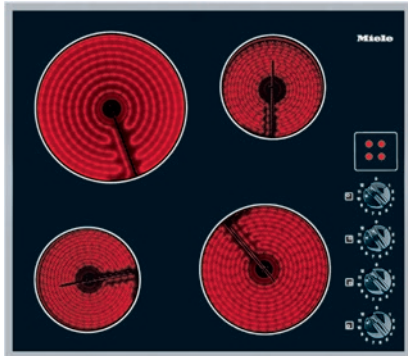

KM 520

Herdunabhängiges Elektrokochfeld mit 4 Kochzonen und direkter Knebelbedienung für größten Komfort.

- Einfache und direkte Steuerung – Bedienung über Knebel
- Ansprechendes Design – 574 mm breit mit umlaufendem Rahmen
- Flexibel – 4 Kochzonen
- Sicher – Restwärmeanzeige für jede Kochzone

KM 520

Herdunabhängiges Elektrokochfeld

mit 4 Kochzonen und direkter Knebelbedienung für größten Komfort.

EAN: 4002513806526 / Materialnummer: 06442860 / Alte Materialnummer: 26520050D

Gewicht in kg	8
Gesamtanschlusswert in kW	6,50
Länge der elektrischen Zuleitung in m	1,6
Spannung in V	230
Frequenz in Hz	50-60
Mitgeliefertes Zubehör	
Glasschaber	•
Anschlusskabel	Ja

KM 520

Herdunabhängiges Elektrokochfeld
mit 4 Kochzonen und direkter Knebelbedienung für größten Komfort.

KM520 (Skizze)

1) Einbau-Höhe, 2) Einbau-Höhe Netzanschlusskasten,
3) vorn

KM520-AUS (Skizze) m. Fußnote