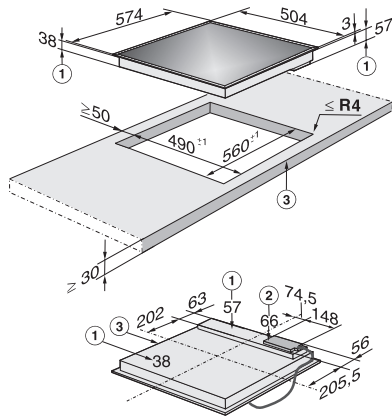

EAN: 4002513806526 / Materialnummer: 06442860 / Alte Materialnummer: 26520050D

Beheizungsart	
Beheizungsart	Elektro
Bauform	
Unabhängig vom Herd	•
Design	
Elegante Glaskeramikoberfläche	•
Farbe der Glaskeramik	Schwarz
Umlaufender Edelstahlrahmen	•
Bedruckungsdesign	Dekor basaltgrau
Aufliegender Einbau	•
Kochzonenausstattung	
Anzahl der Kochzonen	4
1. Kochzone / Kochbereich	
Position	vorne links
Art	Einkreis-Kochzone
Größe in mm	Ø 145
Max. Leistung in W	1200
2. Kochzone / Kochbereich	
Position	hinten links
Art	Einkreis-Kochzone
Größe in mm	Ø 210
Max. Leistung in W	2300
3. Kochzone / Kochbereich	
Position	hinten rechts
Art	Einkreis-Kochzone
Größe in mm	Ø 145
Max. Leistung in W	1200
4. Kochzone / Kochbereich	
Position	vorne rechts
Art	Einkreis-Kochzone
Größe in mm	Ø 180
Max. Leistung in W	1800
Bedienkomfort	
Displayfarbe	Rot
Bedienung über Knebel	•
Effizienz und Nachhaltigkeit	
Restwärmenutzung	•
Pflegekomfort	
Leicht zu reinigende Glaskeramik	•
Sicherheit	
Überhitzungsschutz	•
Restwärmeanzeige	•
Technische Daten	
Abmessungen (H x B x T) in mm	60 x 574 x 504
Abmessungen in mm (Breite)	574
Abmessungen in mm (Höhe)	60
Abmessungen in mm (Tiefe)	504
Ausschnittmaße in mm (Breite) bei aufliegender Einbau	560
Ausschnittmaße in mm (Tiefe) bei aufliegender Einbau	490
Einbauhöhe mit Anschlusskasten in mm	66

KM 520

Herdunabhängiges Elektrokochfeld

mit 4 Kochzonen und direkter Knebelbedienung für größten Komfort.

EAN: 4002513806526 / Materialnummer: 06442860 / Alte Materialnummer: 26520050D

Gewicht in kg	8
Gesamtanschlusswert in kW	6,50
Länge der elektrischen Zuleitung in m	1,6
Spannung in V	230
Frequenz in Hz	50-60
Mitgeliefertes Zubehör	
Glasschaber	•
Anschlusskabel	Ja

KM 520

Herdunabhängiges Elektrokochfeld
mit 4 Kochzonen und direkter Knebelbedienung für größten Komfort.

KM520 (Skizze)

1) Einbau-Höhe, 2) Einbau-Höhe Netzanschlusskasten,
3) vorn

KM520-AUS (Skizze) m. Fußnote

1. Einbauhöhe, 2. Einbauhöhe Netzanschlusskasten, 3.
Vorn