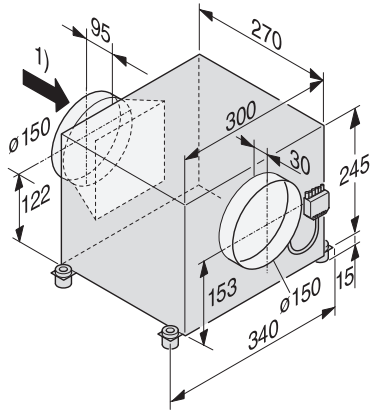

ABLG 202  
Externes Gebläse  
innen frei aufstellbar.

EAN: 4002513483819 / Materialnummer: 06029260 / Alte Materialnummer: 28996224D

- Verlagerung des Gebläses in einen anderen Raum
- Doppelseitig saugendes Gebläse
- Abluftstutzen 125/150 mm Durchmesser
- Anschluss des Gebläses an die Haube über Kupplungsstecker
- Gebläseleistung: Abluft frei ausblasend 280-900 m<sup>3</sup>/h

ABLG 202  
Externes Gebläse  
innen frei aufstellbar.

ABLG202 (Skizze)

1) Ansaugseite