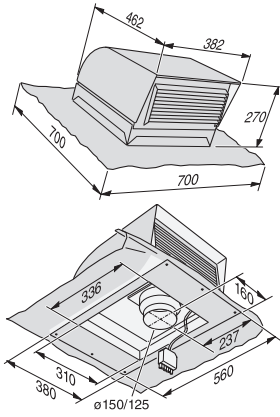

DDG 102
Externes Gebläse
zur Montage auf Ziegeldächern mit einer Dachschräge ab 22°.

EAN: 4002513410099 / Materialnummer: 05909230 / Alte Materialnummer: 28996216D

- Verlagerung des Gebläses nach außen
- Einseitig saugendes Radialgebläse
- Abluftstutzen 125/150 mm Durchmesser
- Anschluss des Gebläses an die Haube über Kupplungsstecker
- Gebläseleistung: Abluft frei ausblasend 410-1000 m³/h

DDG 102
Externes Gebläse
zur Montage auf Ziegeldächern mit einer Dachschräge ab 22°.

DDG102 (Skizze)