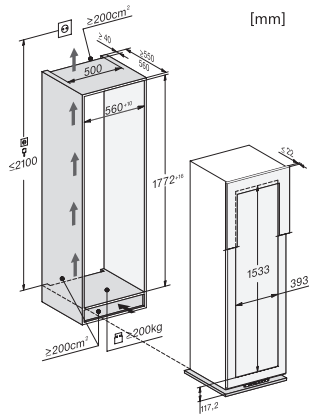

KWT 6722 iS-1

Einbau-Weinschrank

mit FlexiFrame und SommelierSet für anspruchsvollste Weinliebhaber.

EAN: 4002516782148 / Materialnummer: 95275790 / Alte Materialnummer: 95275790

Befestigungstechnik	Festtür
Max. Türfrontgewicht Kühlteil in kg	20
Klimaklasse	SN-ST
Weinzone in l	254
Gesamtnutzinhalt in l	254
Platzangebot für die Anzahl von 0,75-l-Bordeauxflaschen	80 Flaschen
Luftschallemissionsklasse (A-D)	B
Luftschallemissionen in dB(A) re1pW	32
Stromaufnahme in Milliampere (mA)	1000
Spannung in V	220-240
Absicherung in A	10
Phasenanzahl	1
Frequenz in Hz	50
Länge der elektrischen Leitung in m	2,8
Mitgeliefertes Zubehör	
Active AirClean Filter	•

KWT 6722 iS-1
 Einbau-Weinschrank
 mit FlexiFrame und SommelierSet für anspruchsvollste Weinliebhaber.

KWT6722iS, KWT6722iS-1, Skizze

KWT6722iS, KWT6722iS-1, Innenraummaße (Skizze)