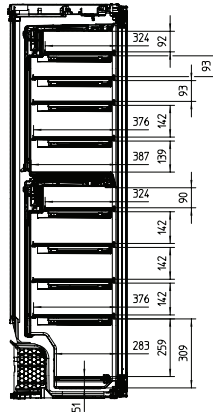

KWT 6722 iS-1

Einbau-Weinschrank

mit FlexiFrame und SommelierSet für anspruchsvollste Weinliebhaber.

EAN: 4002516782148 / Materialnummer: 95275790 / Alte Materialnummer: 95275790

Befestigungstechnik	Festtür
Max. Türfrontgewicht Kühlteil in kg	20
Klimaklasse	SN-ST
Weinzone in l	254
Gesamtnutzinhalt in l	254
Platzangebot für die Anzahl von 0,75-l-Bordeauxflaschen	80 Flaschen
Luftschallemissionsklasse (A-D)	B
Luftschallemissionen in dB(A) re1pW	32
Stromaufnahme in Milliampere (mA)	1000
Spannung in V	220-240
Absicherung in A	10
Phasenanzahl	1
Frequenz in Hz	50
Länge der elektrischen Leitung in m	2,8
Mitgeliefertes Zubehör	
Active AirClean Filter	•

KWT 6722 iS-1
 Einbau-Weinschrank
 mit FlexiFrame und SommelierSet für anspruchsvollste Weinliebhaber.

KWT6722iS, KWT6722iS-1, Skizze

KWT6722iS, KWT6722iS-1, Innenraummaße (Skizze)