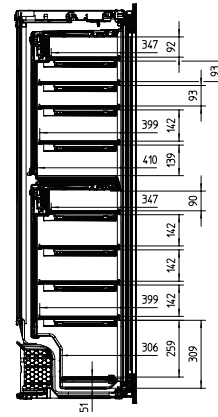

KWT 6722 iGS-1

Einbau-Weinschrank

mit FlexiFrame, SommelierSet und Push2open für anspruchsvollste Weinliebhaber.

EAN: 4002516782087 / Materialnummer: 95275780 / Alte Materialnummer: 95275780

Kühlzone in l	276
Weinzone in l	271
Gesamtnutzinhalt in l	271
Platzangebot für die Anzahl von 0,75-l-Bordeauxflaschen	83 Flaschen
Luftschallemissionsklasse (A-D)	B
Luftschallemissionen in dB(A) re1pW	32
Stromaufnahme in Milliampere (mA)	1000
Spannung in V	220-240
Absicherung in A	10
Phasenanzahl	1
Frequenz in Hz	50
Länge der elektrischen Leitung in m	2,8
<b>Mitgeliefertes Zubehör</b>	
Active AirClean Filter	•

### Einbau-Weinschrank

mit FlexiFrame, SommelierSet und Push2open für anspruchsvollste Weinliebhaber.

KWT6722iGS, KWT6722iGS-1, frontal (Skizze)

KWT6722iGS, KWT6722iGS-1, Seitenansicht (Skizze)

KWT6722iGS, KWT6722iGS-1, Innenraummaße (Skizze)