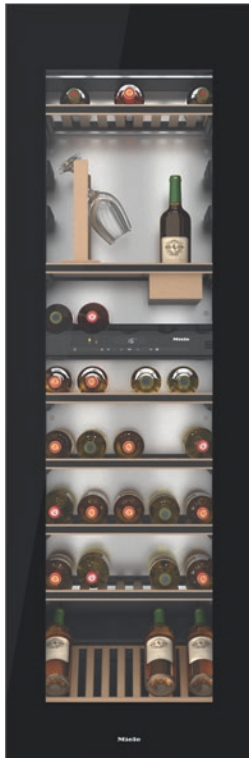

KWT 6722 iGS-1

Einbau-Weinschrank

mit FlexiFrame, SommelierSet und Push2open für anspruchsvollste Weinliebhaber.

- Flexibelste Lagerung grösserer Weinflaschen dank FlexiFrame
- Perfektes Design für grifflose Küchen- Push2open
- Parallele Lagerung von Wein durch separate Temperaturzonen
- Keine Gerüche im Kühlraum dank des Active AirClean-Filters
- Ihr Weinlager wird perfekt in Szene gesetzt – LED-Beleuchtung

EAN: 4002516782087 / Materialnummer: 95275780 / Alte Materialnummer: 95275780

Gerätekategorie	
Weinschrank	•
Bauform	
Einbaugerät	•
Einbaugerät integriert	•
Türanschlag	rechts
Türanschlag wechselbar	•
Side-by-Side-fähig	•
Design	
Frontfarbe	Glastür
Beleuchtung Weinzone	LED-Beleuchtung
Bedienkomfort	
Vernetzung mit Miele@home	•
Erforderliches nachkaufbares Zubehör	XKS 3130 W
DynaCool	•
SoftClose	•
Türöffnungshilfe	Push2open
Silence-System	•
Anzahl der Flaschenroste	8
Material der Flaschenroste	Buche
Anzahl FlexiFrame Roste	8
SommelierSet	•
3D-Bodenpräsensterrost	•
Vibrationsarme Lagerung	•
Steuerung	
Bedienkonzept	TouchControl
Unabhängige Temperaturregelung der Kühl- und Gefrierzone	Nein
Anzahl Temperaturzonen	2
Einstellbarer Temperaturbereich min. in °C	5
Einstellbarer Temperaturbereich max. in °C	20
Effizienz und Nachhaltigkeit	
Energieeffizienzklasse (A bis G)	G
Energieverbrauch pro Jahr in kWh	165,00
Energieverbrauch in 24 h in kWh	0,45
Sicherheit	
Verriegelungsfunktion	•
Akustischer Türalarm	•
Optischer Türalarm	•
Optischer Temperaturalarm	•
Technische Daten	
Nischenbreite in mm min.	560
Nischenbreite in mm max.	570
Nischenhöhe in mm min.	1772
Nischenhöhe in mm max.	1780
Niscentiefe in mm	550
Gerätebreite in mm	557
Gerätehöhe in mm	1770
Gerätetiefe in mm	572
Klimaklasse	SN