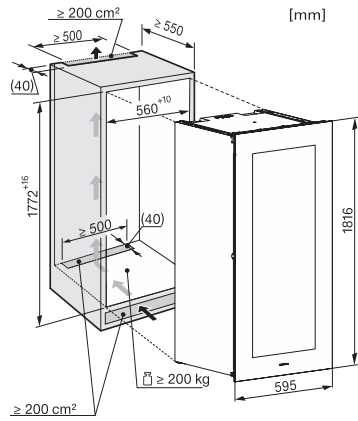

KWT 6722 iGS-1

Einbau-Weinschrank

mit FlexiFrame, SommelierSet und Push2open für anspruchsvollste Weinliebhaber.

KWT6722iGS, KWT6722iGS-1, frontal (Skizze)