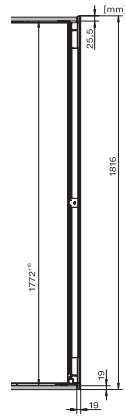

KWT6722iGS, KWT6722iGS-1, Seitenansicht (Skizze)