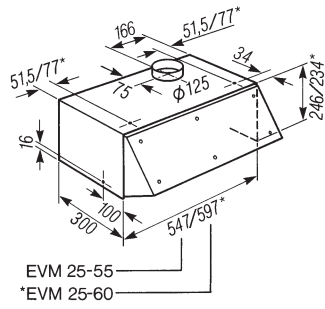

EAN: 7640130840973 / Materialnummer: 95263240 / Alte Materialnummer: 95263240

EVM 25-60 anthrazit CH
Klappenhaube
mit Halogenbeleuchtung und Drehregler zur Bedienung.

EVM25-55, EVM25-60