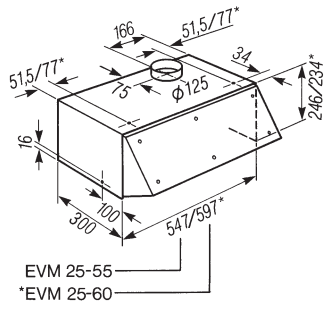

EAN: 7640130840973 / Materialnummer: 95263240 / Alte Materialnummer: 95263240

EVM 25-60 anthrazit CH
Klappenhaube
mit Halogenbeleuchtung und Drehregler zur Bedienung.

EVM25-55, EVM25-60