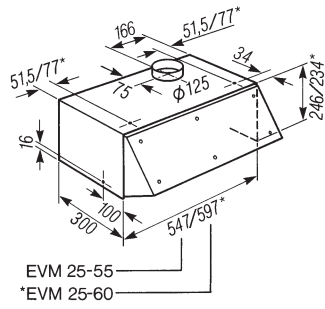

EAN: 7640130840959 / Materialnummer: 95263220 / Alte Materialnummer: 95263220

EVM 25-55 anthrazit CH
Klappenhaube
mit Halogenbeleuchtung und Drehregler zur Bedienung.

EVM25-55, EVM25-60