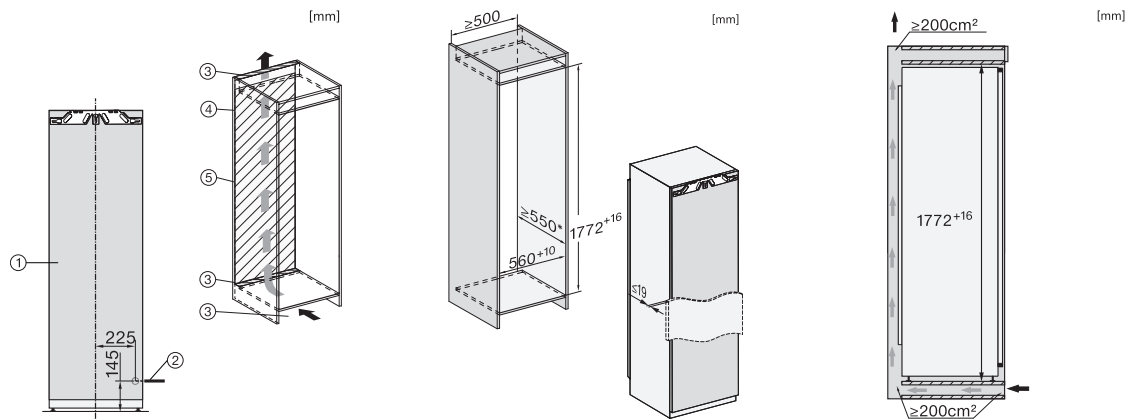

K 7748 C

Einbau-Kühlschrank 178 cm Nischenhöhe

mit PerfectFresh Pro für längere Frische, LED-Beleuchtung und 4*-Gefrierfach.

EAN: 4002516981657 / Materialnummer: 13000760 /

Alte Materialnummer: 36774808CH

Technische Daten	
Nischenbreite in mm min.	560
Nischenbreite in mm max.	570
Nischenhöhe in mm min.	1772
Nischenhöhe in mm max.	1788
Niscentiefe in mm	550
Gerätebreite in mm	559
Gerätehöhe in mm	1770
Gerätetiefe in mm	546
Gewicht in kg	63,1
Befestigungstechnik	Festtür
Max. Türfrontgewicht Kühlteil in kg	26
Klimaklasse	SN-T
Kühlzone in l	248
davon PerfectFresh-Zone in l	98
4-Sterne-Gefrierzone in l	27
Gesamtnutzinhalt in l	275
Lagerzeit bei Störung in h	14
Gefriervermögen in kg/24 h	2,00
Luftschallemissionsklasse (A-D)	B
Luftschallemissionen in dB(A) re1pW	33
Stromaufnahme in Milliampere (mA)	1200
Spannung in V	230-240
Absicherung in A	10
Phasenanzahl	1
Frequenz in Hz	50-60
Länge der elektrischen Leitung in m	2,2
Leuchtmittel tauschen	Kundendienst
Mitgeliefertes Zubehör	
Eierablage	•
Wasserfilter	Nein
Eiswürfelschale	•

K 7748 C

Einbau-Kühlschrank 178 cm Nischenhöhe
mit PerfectFresh Pro für längere Frische, LED-Beleuchtung und 4*-Gefrierfach.

K7733E, K7763E, K7732D, K7732E, K7734F, K7764E,
K7743E, K7744E, K7773D, K7774D, Installation