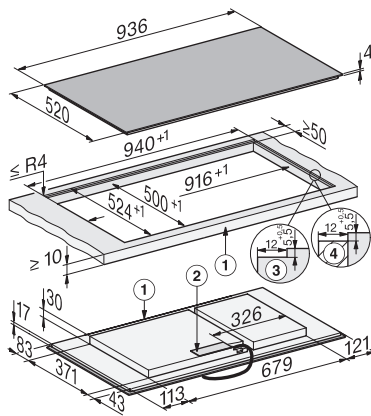

KM8595FL, KM8595FL MattFinish, KM8595-2FL, KM8595-2FL MattFinish, flächenbündig, (*Fußnote) Skizze

1) vorn, 2) Netzanschlusskasten, Die Netzanschlussleitung (L = 1440 mm) ist lose beigelegt, 3) Stufenfräsung Naturstein-Arbeitsplatte, 4) Holzleiste 12 mm (kein mitgeliefertes Zubehör)