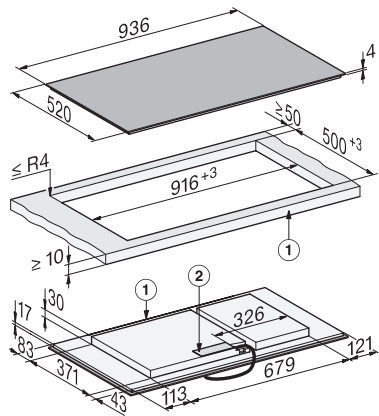

KM 8595 FL MattFinish
Herdunabhängiges Induktionskochfeld
936 mm | PowerFlex Kochbereiche | M Sense ready | MattFinish

KM8595FL, KM8595FL MattFinish, KM8595-2FL, KM8595-2FL MattFinish, aufliegender Einbau, (*Fußnote) Skizze

1) vorn, 2) Netzanschlusskasten, Die Netzanschlussleitung (L = 1440 mm) ist lose beigelegt