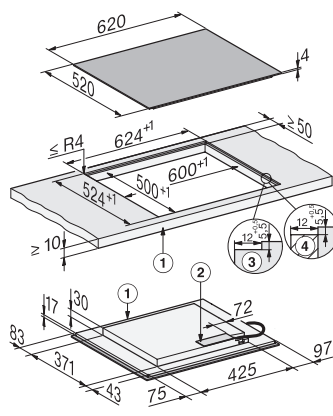

Anschlusskabel

Ja

KM 8565 FL MattFinish
 Herdunabhängiges Induktionskochfeld
 620 mm | PowerFlex Kochbereiche | M Sense ready | MattFinish

KM8565FL, KM8565FL MattFinish, aufliegender Einbau
 (*Fußnote) Skizze

1) vorn, 2) Netzanschlusskasten, Die Netzanschlussleitung
 (L = 1440 mm) ist lose beigelegt

KM8565FL, KM8565FL MattFinish, flächenbündig
 (*Fußnote) Skizze

1) vorn, 2) Netzanschlusskasten, Die Netzanschlussleitung
 (L = 1440 mm) ist lose beigelegt, 3) Stufenfräsung
 Naturstein-Arbeitsplatte, 4) Holzleiste 12 mm (kein
 mitgeliefertes Zubehör)