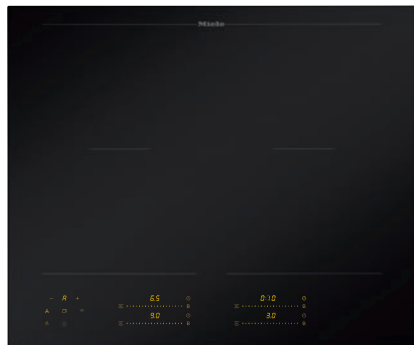

KM 8565 FL MattFinish

Herdunabhängiges Induktionskochfeld

620 mm | PowerFlex Kochbereiche | M Sense ready | MattFinish

- Matte und widerstandsfähige Oberfläche für ein edles Küchendesign – MattFinish
- 4 Kochzonen inkl. 2 leistungsstarker PowerFlex-Kochbereiche
- Präzise Einstellung über 4 Slider samt intelligenter Vernetzung – MultiSlide
- Vorbereitet für Koch- und Bratassistenten mit M Sense Kochgeschirr – M Sense ready
- In 620 mm Breite für aufliegenden oder flächenbündigen Einbau
- Kürzeste Ankochzeiten durch Booster-Stufe

EAN: 4002516971528 / Materialnummer: 12941170 / Alte Materialnummer: 26185652CH

Allgemeine Informationen	
Modellbezeichnung	KM 8565 FL MattFinish
Materialnummer Hersteller	12941170
EAN-Nummer	4002516971528
Marketingklasse	Gold
Beheizungsart	
Beheizungsart	Induktion
Bauform	
Unabhängig vom Herd	•
Design	
Elegante Glaskeramikoberfläche	•
Farbe der Glaskeramik	Mattschwarz
Kratzresistente Oberfläche	MattFinish
Flächenbündiger Einbau	•
Aufliegender Einbau	•
Kochzonenausstattung	
Anzahl der Kochzonen	4
Anzahl der Kochbereiche	2
Maximale Anzahl Kochgeschirre	4
PowerFlex-Kochzonen	
Anzahl	4
Art	PowerFlex-Kochzone
Grösse in mm	Ø 120 – 230
Max. Leistung in W	2100
Max. Booster-Leistung in W	3650
1. Kochzone/Kochbereich	
Position	links
Art	PowerFlex-Kochbereich
Grösse in mm	230x390
Max. Leistung in W	4200
Max. Booster-Leistung in W	7360
2. Kochzone/Kochbereich	
Position	rechts
Art	PowerFlex-Kochbereich
Grösse in mm	230x390
Max. Leistung in W	4200
Max. Booster-Leistung in W	7360
Bedienkomfort	
Vernetzung mit Miele@home	•
Con@ctivity	•
Topf- und Topfgrössenerkennung	•
M Sense ready	•
Bedienung über Sensortasten	MultiSlide
Anzeigefarbe	Gelb
Intelligente Topferkennung	•
Stop&Go-Funktion	•
Wischschutz	•
Recall-Funktion	•