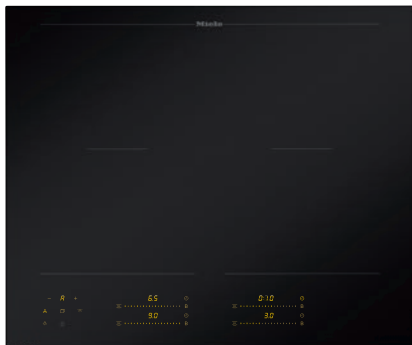

KM 8565 FL MattFinish

Herdunabhängiges Induktionskochfeld

620 mm | PowerFlex Kochbereiche | M Sense ready | MattFinish

EAN: 4002516971528 / Materialnummer: 12941170 / Alte Materialnummer: 26185652CH

Kurzzeitwecker	•
Abschaltautomatik	•
Ankochautomatik	•
Warmhalten	•
Individuelle Einstellmöglichkeiten (z. B. Signaltöne)	•
Assistenzprogramme	•
Effizienz und Nachhaltigkeit	
Leistungsaufnahme im Aus-Zustand in W	0,3
Leistungsaufnahme im Stand-by Modus in W	0,8
Leistungsaufnahme im vernetzten Bereitschaftsbetrieb in W	2,0
Zeitdauer bis automatisches Schalten in Aus-Zustand in min	10
Zeitdauer bis automatisches Schalten in Bereitschaftsbetrieb in min	10
Zeitdauer bis automatisches Schalten in vernetztem Bereitschaftsbetrieb in min	10
Pflegekomfort	
Leicht zu reinigende Glaskeramik	•
Sicherheit	
Sicherheitsausschaltung	•
Verriegelungsfunktion	•
Inbetriebnahmesperre	•
Integriertes Kühlgebläse	•
Überhitzungsschutz	•
Restwärmeanzeige	•
Technische Daten	
Abmessungen (H x B x T) in mm	51 x 620 x 520
Abmessungen (B x T) in mm	620 x 51 x 520
Abmessungen in mm (Breite)	620
Abmessungen in mm (Höhe)	51
Abmessungen in mm (Tiefe)	520
Ausschnittmass (B x T) bei aufliegendem Einbau in mm	600 mm x 500 mm
Ausschnittmass (B x T) bei flächenbündigem Einbau in mm	600/624 x 500/524
Unterkastenhöhe mit Anschlusskasten in mm	51
Ausschnittmasse in mm (Breite) bei aufliegendem Einbau	600 mm
Ausschnittmasse in mm (Tiefe) bei aufliegendem Einbau	500 mm
Inneres Ausschnittmass in mm (Breite) bei flächenbündigem Einbau	600
Gewicht in kg	10
Inneres Ausschnittmass in mm (Tiefe) bei flächenbündigem Einbau	500
Äusseres Ausschnittmass in mm (Breite) bei flächenbündigem Einbau	624
Gesamtanschluss in kW	7,36
Äusseres Ausschnittmass in mm (Tiefe) bei flächenbündigem Einbau	524
Länge der elektrischen Leitung in m	1,6
Spannung in V	230
Frequenz in Hz	50-60