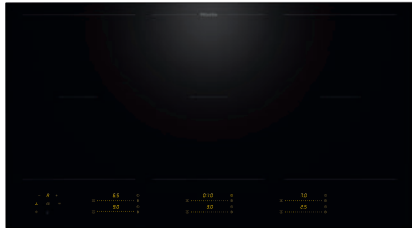

KM 8595 FL

Herdunabhängiges Induktionskochfeld

936 mm | PowerFlex Kochbereiche | M Sense ready

- 6 Kochzonen inkl. 3 leistungsstarker PowerFlex-Kochbereiche
- Präzise Einstellung über 6 Slider samt intelligenter Vernetzung – MultiSlide
- Vorbereitet für Koch- und Bratassistentz mit M Sense Kochgeschirr – M Sense ready
- Kürzeste Ankochzeiten durch Booster-Stufe
- In 936 mm Breite für aufliegenden oder flächenbündigen Einbau