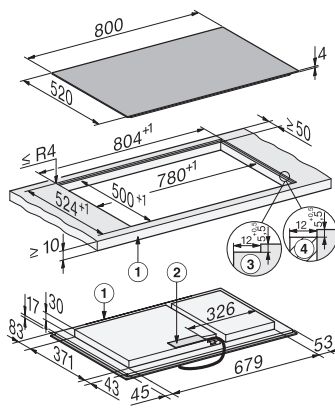

KM 8585 FL MattFinish

Herdunabhängiges Induktionskochfeld

800 mm | PowerFlex Kochbereich | M Sense ready | MattFinish

EAN: 4002516971009 / Materialnummer: 12941130 / Alte Materialnummer: 26185852CH

Gesamtanschluss in kW	11,04
Äusseres Ausschnittmass in mm (Tiefe) bei flächenbündigem Einbau	524
Länge der elektrischen Leitung in m	1,6
Spannung in V	230
Frequenz in Hz	50-60
Mitgeliefertes Zubehör	
Anschlusskabel	Ja

1) vorn, 2) Netzanschlusskasten, Die Netzanschlussleitung
 (L = 1440 mm) ist lose beigelegt

KM8585FL, KM8585FL MattFinish, KM8585-2FL,
 KM8585-2FL MattFinish, flächenbündig, (*Fußnote)
 Skizze

1) vorn, 2) Netzanschlusskasten, Die Netzanschlussleitung
 (L = 1440 mm) ist lose beigelegt, 3) Stufenfräsung
 Naturstein-Arbeitsplatte, 4) Holzleiste 12 mm (kein
 mitgeliefertes Zubehör)