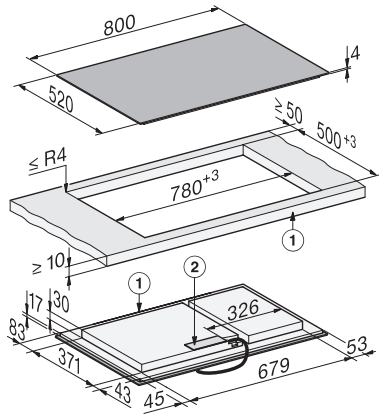

Länge der elektrischen Leitung in m 1,6

Spannung in V 230

Frequenz in Hz 50-60

Mitgeliefertes Zubehör

Anschlusskabel Ja

KM 8585 FL

Herdunabhängiges Induktionskochfeld

800 mm | PowerFlex Kochbereich | M Sense ready

KM8585FL, KM8585FL MattFinish, KM8585-2FL, KM8585-2FL MattFinish, aufliegender Einbau, (*Fußnote) Skizze

1) vorn, 2) Netzanschlusskasten, Die Netzanschlussleitung (L = 1440 mm) ist lose beigelegt

KM8585FL, KM8585FL MattFinish, KM8585-2FL, KM8585-2FL MattFinish, flächenbündig, (*Fußnote) Skizze

1) vorn, 2) Netzanschlusskasten, Die Netzanschlussleitung (L = 1440 mm) ist lose beigelegt, 3) Stufenfräsung Naturstein-Arbeitsplatte, 4) Holzleiste 12 mm (kein mitgeliefertes Zubehör)