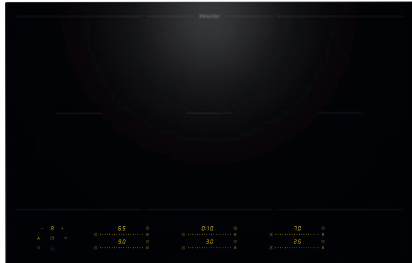

KM 8585 FL

Herdunabhängiges Induktionskochfeld

800 mm | PowerFlex Kochbereich | M Sense ready

EAN: 4002516970996 / Materialnummer: 12941120 / Alte Materialnummer: 26185851CH

Anzeigefarbe	Gelb
Intelligente Topferkennung	•
Stop&Go-Funktion	•
Wischschutz	•
Recall-Funktion	•
Kurzzeitwecker	•
Abschaltautomatik	•
Ankochautomatik	•
Warmhalten	•
Individuelle Einstellmöglichkeiten (z. B. Signaltöne)	•
Assistenzprogramme	•
Effizienz und Nachhaltigkeit	
Leistungsaufnahme im Aus-Zustand in W	0,3
Leistungsaufnahme im Stand-by Modus in W	0,8
Leistungsaufnahme im vernetzten Bereitschaftsbetrieb in W	2,0
Zeitdauer bis automatisches Schalten in Aus-Zustand in min	10
Zeitdauer bis automatisches Schalten in Bereitschaftsbetrieb in min	10
Zeitdauer bis automatisches Schalten in vernetztem Bereitschaftsbetrieb in min	10
Pflegekomfort	
Leicht zu reinigende Glaskeramik	•
Sicherheit	
Sicherheitsausschaltung	•
Verriegelungsfunktion	•
Inbetriebnahmesperre	•
Integriertes Kühlgebläse	•
Überhitzungsschutz	•
Restwärmeanzeige	•
Technische Daten	
Abmessungen (H x B x T) in mm	51 x 800 x 520
Abmessungen (B x T) in mm	800 x 51 x 520
Abmessungen in mm (Breite)	800
Abmessungen in mm (Höhe)	51
Abmessungen in mm (Tiefe)	520
Ausschnittmass (B x T) bei aufliegendem Einbau in mm	780 mm x 500 mm
Ausschnittmass (B x T) bei flächenbündigem Einbau in mm	780/804 x 500/524
Unterkastenhöhe mit Anschlusskasten in mm	51
Ausschnittmasse in mm (Breite) bei aufliegendem Einbau	780 mm
Ausschnittmasse in mm (Tiefe) bei aufliegendem Einbau	500 mm
Inneres Ausschnittmass in mm (Breite) bei flächenbündigem Einbau	780
Gewicht in kg	15
Inneres Ausschnittmass in mm (Tiefe) bei flächenbündigem Einbau	500
Äusseres Ausschnittmass in mm (Breite) bei flächenbündigem Einbau	804
Gesamtanschluss in kW	11,04