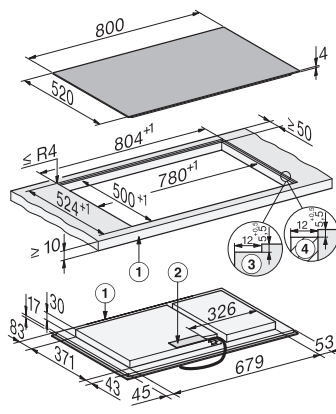

Länge der elektrischen Leitung in m 1,6

Spannung in V 230

Frequenz in Hz 50-60

Mitgeliefertes Zubehör

Anschlusskabel Ja

KM 8585 FL

Herdunabhängiges Induktionskochfeld

800 mm | PowerFlex Kochbereich | M Sense ready

KM8585FL, KM8585FL MattFinish, KM8585-2FL, KM8585-2FL MattFinish, aufliegender Einbau, (*Fußnote) Skizze

1) vorn, 2) Netzanschlusskasten, Die Netzanschlussleitung (L = 1440 mm) ist lose beigelegt

KM8585FL, KM8585FL MattFinish, KM8585-2FL, KM8585-2FL MattFinish, flächenbündig, (*Fußnote) Skizze

1) vorn, 2) Netzanschlusskasten, Die Netzanschlussleitung (L = 1440 mm) ist lose beigelegt, 3) Stufenfräsung Naturstein-Arbeitsplatte, 4) Holzleiste 12 mm (kein mitgeliefertes Zubehör)