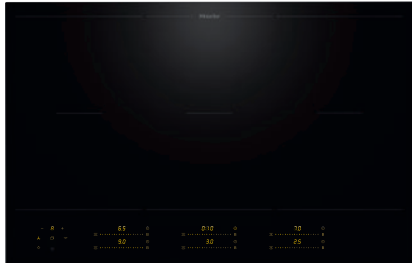

KM 8585 FL

Herdunabhängiges Induktionskochfeld

800 mm | PowerFlex Kochbereich | M Sense ready

- 6 Kochzonen inkl. 3 leistungsstarker PowerFlex-Kochbereiche
- Präzise Einstellung über 6 Slider samt intelligenter Vernetzung – MultiSlide
- Vorbereitet für Koch- und Bratassistent mit M Sense Kochgeschirr – M Sense ready
- Kürzeste Ankochzeiten durch Booster-Stufe
- In 800 mm Breite für aufliegenden oder flächenbündigen Einbau

EAN: 4002516970996 / Materialnummer: 12941120 / Alte Materialnummer: 26185851CH

Allgemeine Informationen	
Modellbezeichnung	KM 8585 FL
Materialnummer Hersteller	12941120
EAN-Nummer	4002516970996
Marketingklasse	Gold
Beheizungsart	
Beheizungsart	Induktion
Bauform	
Unabhängig vom Herd	•
Design	
Elegante Glaskeramikoberfläche	•
Farbe der Glaskeramik	Schwarz
Flächenbündiger Einbau	•
Aufliegender Einbau	•
Kochzonenausstattung	
Anzahl der Kochzonen	6
Anzahl der Kochbereiche	3
Maximale Anzahl Kochgeschirre	6
PowerFlex-Kochzonen	
Anzahl	6
Art	PowerFlex-Kochzone
Grösse in mm	Ø 120 – 230
Max. Leistung in W	2100
Max. Booster-Leistung in W	3650
1. Kochzone/Kochbereich	
Position	links
Art	PowerFlex-Kochbereich
Grösse in mm	230x390
Max. Leistung in W	4200
Max. Booster-Leistung in W	7360
2. Kochzone/Kochbereich	
Position	mittig
Art	PowerFlex-Kochbereich
Grösse in mm	230x390
Max. Leistung in W	4200
Max. Booster-Leistung in W	7360
3. Kochzone/Kochbereich	
Position	rechts
Art	PowerFlex-Kochbereich
Grösse in mm	230x390
Max. Leistung in W	3400
Max. Booster-Leistung in W	3650
Bedienkomfort	
Vernetzung mit Miele@home	•
Con@ctivity	•
Topf- und Topfgrössenerkennung	•
M Sense ready	•
Bedienung über Sensortasten	MultiSlide