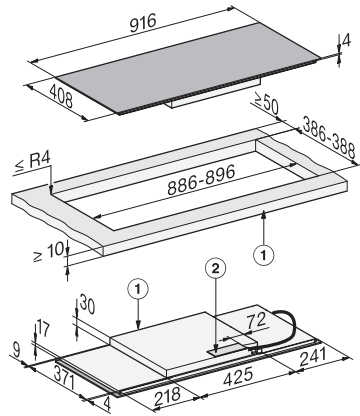

Anschlusskabel

Ja

KM 8575 FL

Herdunabhängiges Induktionskochfeld

916 mm | Panorama-Design | PowerFlex Kochbereiche | M Sense ready

KM8575FL aufliegender Einbau, (*Fußnote) Skizze

1) vorn, 2) Netzanschlusskasten, Die Netzanschlussleitung (L = 1440 mm) ist lose beigelegt

KM8575FL flächenbündig, (*Fußnote) Skizze

1) vorn, 2) Netzanschlusskasten, Die Netzanschlussleitung (L = 1440 mm) ist lose beigelegt, 3) Stufenfräsung Naturstein-Arbeitsplatte, 4) Holzleiste 12 mm (kein mitgeliefertes Zubehör)