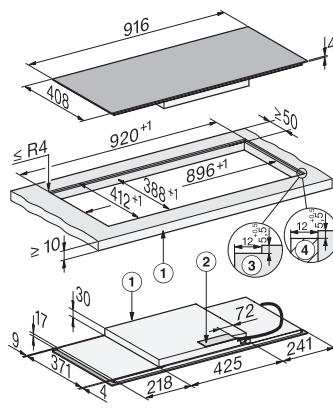

Anschlusskabel

Ja

KM 8575 FL

Herdunabhängiges Induktionskochfeld

916 mm | Panorama-Design | PowerFlex Kochbereiche | M Sense ready

KM8575FL aufliegender Einbau, (*Fußnote) Skizze

1) vorn, 2) Netzanschlusskasten, Die Netzanschlussleitung (L = 1440 mm) ist lose beigelegt

KM8575FL flächenbündig, (*Fußnote) Skizze

1) vorn, 2) Netzanschlusskasten, Die Netzanschlussleitung (L = 1440 mm) ist lose beigelegt, 3) Stufenfräsung Naturstein-Arbeitsplatte, 4) Holzleiste 12 mm (kein mitgeliefertes Zubehör)