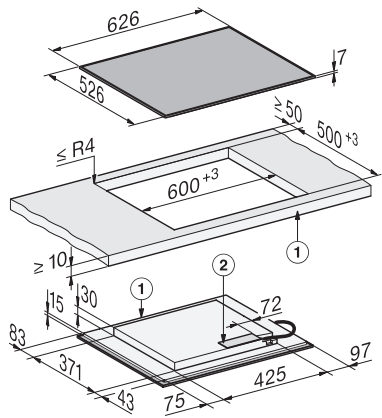

KM 8565 FR

Herdunabhängiges Induktionskochfeld

626 mm | PowerFlex Kochbereiche | M Sense ready

KM8565FR aufliegender Einbau, (*Fußnote) Skizze

1) vorn, 2) Netzanschlusskasten, Die Netzanschlussleitung
(L = 1440 mm) ist lose beigelegt