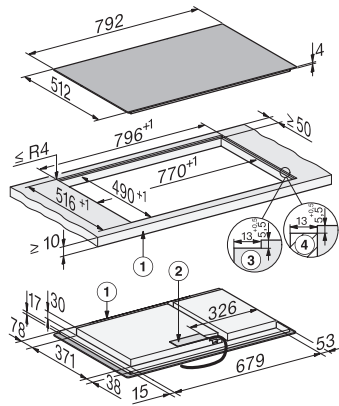

Äusseres Ausschnittmass in mm (Breite) bei flächenbündigem Einbau	796
---	-----

Gesamtanschluss in kW	7,36
-----------------------	------

Äusseres Ausschnittmass in mm (Tiefe) bei flächenbündigem Einbau	516
--	-----

KM 8486 FX

Herdunabhängiges Induktionskochfeld

792 mm | Einzelkochzonen und PowerFlex XL-Kochbereich

KM8486FX flächenbündig, (*Fußnote) Skizze

1) vorn, 2) Netzanschlusskasten, Die Netzanschlussleitung (L = 1440 mm) ist lose beigelegt, 3) Stufenfräsung Naturstein-Arbeitsplatte, 4) Holzleiste 12 mm (kein mitgeliefertes Zubehör)