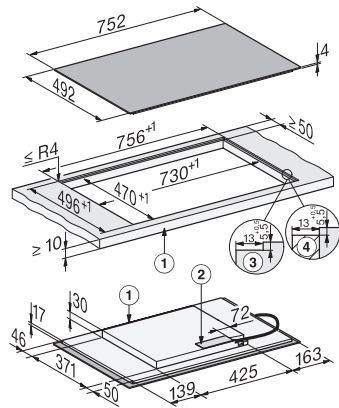

KM 8483 FX

Herdunabhängiges Induktionskochfeld

752 mm | Einzelkochzonen und PowerFlex Kochbereich

KM8483FX flächenbündig, (*Fußnote) Skizze

1) vorn, 2) Netzanschlusskasten, Die Netzanschlussleitung (L = 1440 mm) ist lose beigelegt, 3) Stufenfräsung Naturstein-Arbeitsplatte, 4) Holzleiste 12 mm (kein mitgeliefertes Zubehör)