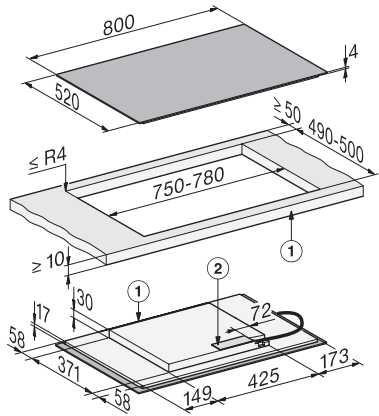

KM 8482 FL

Herdunabhängiges Induktionskochfeld

800 mm | Einzelkochzonen und PowerFlex XL-Kochbereich

KM8482FL aufliegender Einbau, (\*Fußnote) Skizze

1) vorn, 2) Netzanschlusskasten, Die Netzanschlussleitung (L = 1440 mm) ist lose beigelegt