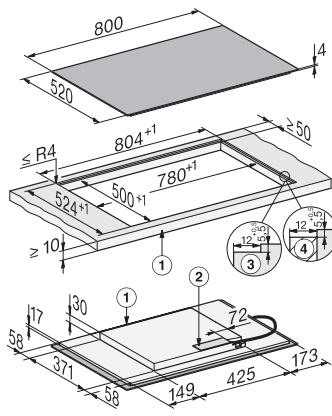

KM 8482 FL

Herdunabhängiges Induktionskochfeld

800 mm | Einzelkochzonen und PowerFlex XL-Kochbereich

KM8482FL aufliegender Einbau, (\*Fußnote) Skizze

1) vorn, 2) Netzanschlusskasten, Die Netzanschlussleitung (L = 1440 mm) ist lose beigelegt

KM8482FL flächenbündig, (\*Fußnote) Skizze

1) vorn, 2) Netzanschlusskasten, Die Netzanschlussleitung (L = 1440 mm) ist lose beigelegt, 3) Stufenfräsung Naturstein-Arbeitsplatte, 4) Holzleiste 12 mm (kein mitgeliefertes Zubehör)