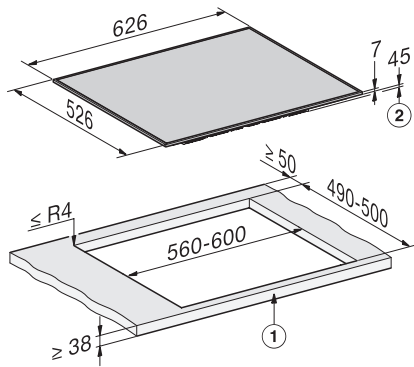

EAN: 4002516955047 / Materialnummer: 12911750 / Alte Materialnummer: 26185600D

Allgemeine Informationen	
Modellbezeichnung	KM 8560 FR
Materialnummer Hersteller	12911750
EAN-Nummer	4002516955047
Marketingklasse	Gold
Beheizungsart	
Beheizungsart	Induktion
Bauform	
Kombiniert mit Herd	•
Design	
Elegante Glaskeramikoberfläche	•
Farbe der Glaskeramik	Schwarz
Edelstahlrahmen	•
Aufliegender Einbau	•
Kochzonenausstattung	
Anzahl der Kochzonen	4
Anzahl der Kochbereiche	2
Maximale Anzahl Kochgeschirre	4
PowerFlex-Kochzonen	
Anzahl	4
Art	PowerFlex-Kochzone
Grösse in mm	Ø 150 – 230
Max. Leistung in W	2100
Max. Booster-Leistung in W	3650
1. Kochzone/Kochbereich	
Position	links
Art	PowerFlex-Kochbereich
Grösse in mm	230x390
Max. Leistung in W	4200
Max. Booster-Leistung in W	7360
2. Kochzone/Kochbereich	
Position	rechts
Art	PowerFlex-Kochbereich
Grösse in mm	230x390
Max. Leistung in W	4200
Max. Booster-Leistung in W	7360
Bedienkomfort	
Topf- und Topfgrössenerkennung	•
Bedienung über Regler	•
Anzeigefarbe	Gelb
Permanente Topferkennung	•
Ankochautomatik	•
Warmhalten	•
Pflegekomfort	
Leicht zu reinigende Glaskeramik	•
Sicherheit	
Sicherheitsausschaltung	•
Inbetriebnahmesperre	•

KM 8560 FR
Herdgesteuertes Induktionskochfeld
626 mm | PowerFlex Kochbereich

EAN: 4002516955047 / Materialnummer: 12911750 / Alte Materialnummer: 26185600D

Überhitzungsschutz	•
Restwärmeanzeige	•
Technische Daten	
Abmessungen (B x T) in mm	626 x 45 x 526
Abmessungen in mm (Breite)	626
Abmessungen in mm (Höhe)	45
Abmessungen in mm (Tiefe)	526
Unterkastenhöhe mit Anschlusskasten in mm	45
Ausschnittmasse in mm (Breite) bei aufliegendem Einbau	560 mm - 600 mm
Ausschnittmasse in mm (Tiefe) bei aufliegendem Einbau	490 mm - 500 mm
Gewicht in kg	11
Gesamtanschluss in kW	7,36
Spannung in V	230
Frequenz in Hz	50-60
Mitgeliefertes Zubehör	
Anschlusskabel	Nein

KM 8560 FR
Herdgesteuertes Induktionskochfeld
626 mm | PowerFlex Kochbereich

KM8460FR, KM8560FR aufliegender Einbau, (*Fußnote)
Skizze

1) vorn, 2) Einbauhöhe