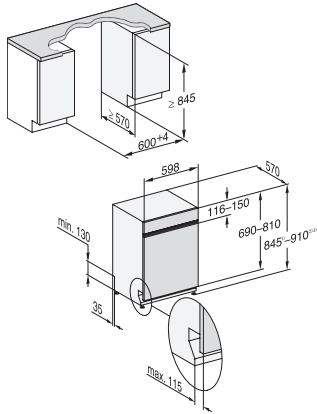

Korbgestaltung	Comfort
Anzahl Massgedecke	13
Sicherheit	
Waterproof-System	•
Kindersicherung	•
Technische Daten	
Nischenbreite minimal in mm	600
Nischenbreite maximal in mm	600
Nischenhöhe minimal in mm	805
Nischenhöhe maximal in mm	870
Niscentiefe in mm	570
Gerätebreite in mm	598
Gerätehöhe in mm	845
Gerätetiefe in mm	570
Gerätetiefe bei geöffneter Tür in cm	116,5
Nettogewicht in kg	44,7
Gesamtanschluss in kW	2,00
Spannung in V	230
Absicherung in A	10
Phasenanzahl	1
Elektrische Frequenz Standard	50
Länge Wasserzulaufschlauch in cm	1,50
Länge Wasserablaufschlauch in cm	1,50
Länge der elektrischen Leitung in m	1,70
Min. Frontplattengewicht in kg	2,0
Max. Frontplattengewicht in kg	8,0
[über Kundendienst nachrüstbar auf min.]	7,0
[über Kundendienst nachrüstbar auf max.]	16,0
Mitgeliefertes Zubehör	
1 x Packung UltraTabs (20 Stück)	•
Gutschein 1 x Packung UltraTabs (20 Stück) oder 9 Packungen zu einem Sonderpreis	•

G 25415-60 i XXL Active Plus
Integrierter Geschirrspüler XXL
für optimale Trocknungsergebnisse dank AutoOpen-Trocknung.

G7000 XXL, integrierbare G, 60cm (Skizze)

1) Sockelhöhe 35-155 mm, , 2) Sockelhöhe 100-220 mm, , 3) Gerätehöhe max. 970 mm mit Umbausatz Sockelhöhe-1 (Mat.-Nr. 6.394.761),