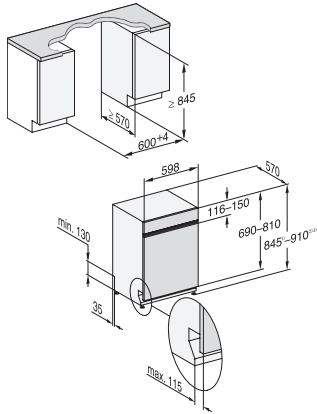

G 25415-60 i XXL Active Plus
Integrierter Geschirrspüler XXL
für optimale Trocknungsergebnisse dank AutoOpen-Trocknung.

G7000 XXL, integrierbare G, 60cm (Skizze)

1) Sockelhöhe 35-155 mm, , 2) Sockelhöhe 100-220 mm, , 3) Gerätehöhe max. 970 mm mit Umbausatz Sockelhöhe-1 (Mat.-Nr. 6.394.761),