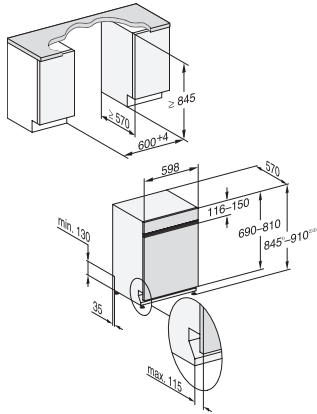

FlexCare-Tassenauflage	2
Korbgestaltung	Comfort
Anzahl Massgedecke	13
<b>Sicherheit</b>	
Waterproof-System	•
Kindersicherung	•
<b>Technische Daten</b>	
Nischenbreite minimal in mm	600
Nischenbreite maximal in mm	600
Nischenhöhe minimal in mm	845
Nischenhöhe maximal in mm	910
Niscentiefe in mm	570
Gerätebreite in mm	598
Gerätehöhe in mm	845
Gerätetiefe in mm	570
Gerätetiefe bei geöffneter Tür in cm	120,5
Nettogewicht in kg	44,7
Gesamtanschluss in kW	2,00
Spannung in V	230
Absicherung in A	10
Phasenanzahl	1
Elektrische Frequenz Standard	50
Länge Wasserzulaufschlauch in cm	1,50
Länge Wasserablaufschlauch in cm	1,50
Länge der elektrischen Leitung in m	1,70
Min. Frontplattengewicht in kg	3,0
Max. Frontplattengewicht in kg	10,0
[über Kundendienst nachrüstbar auf min.]	8,0
[über Kundendienst nachrüstbar auf max.]	17,0
<b>Mitgeliefertes Zubehör</b>	
1 x Packung UltraTabs (20 Stück)	•
Gutschein 1 x Packung UltraTabs (20 Stück) oder 9 Packungen zu einem Sonderpreis	•

G 25415-60 i XXL Active Plus  
Integrierter Geschirrspüler XXL  
für optimale Trocknungsergebnisse dank AutoOpen-Trocknung.

G7000 XXL, integrierbare G, 60cm (Skizze)

1) Sockelhöhe 35-155 mm, , 2) Sockelhöhe 100-220 mm, , 3) Gerätehöhe max. 970 mm mit Umbausatz Sockelhöhe-1 (Mat.-Nr. 6.394.761),