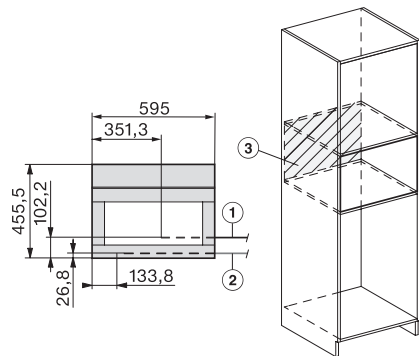

CVA7000, Draufsicht (Einbauskizze)

CVA7000, Einbau Hochschrank für Geräte mit Frischwasseranschluss (Einbauskizze)

CVA7000 Installation (Skizze)

1) Netzanschlussleitung, L=2000 mm, 2) Wasserzulaufschlauch, L=1500 mm, 3) kein Wasser-/ELT-Anschluss in diesem Bereich