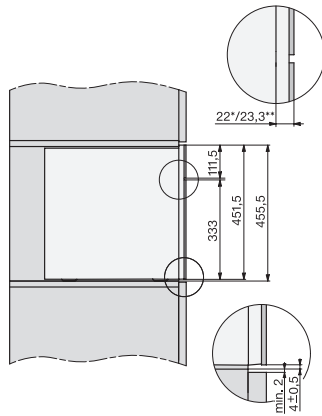

CVA 7845

Einbau-Kaffeevollautomat mit DirectWater

im kombinierbaren Design mit CoffeeSelect und AutoDescaler für höchste Ansprüche.

CVA7000, Seitenansicht (*Fußnote) (Skizze)

22 mm – Glas, 23,3 mm – Edelstahl