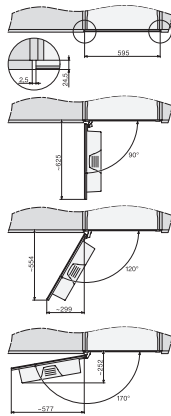

CVA 7845

Einbau-Kaffeevollautomat mit DirectWater

im kombinierbaren Design mit CoffeeSelect und AutoDescaler für höchste Ansprüche.

CVA7000, Seitenansicht (*Fußnote) (Skizze)

22 mm – Glas, 23,3 mm – Edelstahl

CVA7000, Draufsicht (Einbauskizze)

CVA7000, Einbau Hochschrank für Geräte mit Frischwasseranschluss (Einbauskizze)

CVA7000 Installation (Skizze)

1) Netzanschlussleitung, L=2000 mm, 2) Wasserzulaufschlauch, L=1500 mm, 3) kein Wasser-/ELT-Anschluss in diesem Bereich