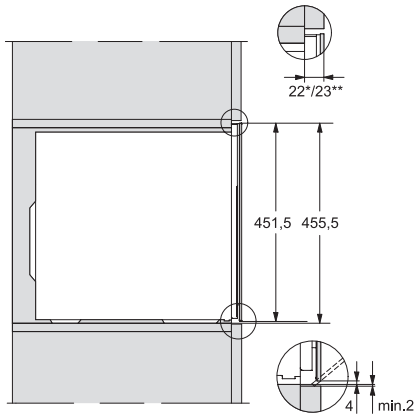

KWT 7112 iG

Einbau-Weinschrank

mit FlexiFrame Plus und Push2open für anspruchsvollste Weinliebhaber.

EAN: 4002516813392 / Materialnummer: 12615940 / Alte Materialnummer: 36711204EU1

Kühlzone in l	47
Weinzone in l	47
Gesamtnutzinhalt in l	46
Platzangebot für die Anzahl von 0,75-l-Bordeauxflaschen	18 Flaschen
Luftschallemissionsklasse (A-D)	B
Luftschallemissionen in dB(A) re1pW	32
Stromaufnahme in Milliampere (mA)	500
Spannung in V	220-240
Absicherung in A	10
Phasenanzahl	1
Frequenz in Hz	50
Länge der elektrischen Leitung in m	2,2
Mitgeliefertes Zubehör	
Active AirClean Filter	•

KWT 7112 iG
 Einbau-Weinschrank
 mit FlexiFrame Plus und Push2open für anspruchsvollste Weinliebhaber.

KWT7112 iG, *Fußnote (Skizze)

* Geräte mit Glasfront, ** Geräte mit Metallfront

KWT7112 iG (Skizze)

KWT7112 iG, *Fußnote (Skizze)

* Geräte mit Glasfront, ** Geräte mit Metallfront, 1) Ansicht von Vorne, 2) Netzanschlussleitung, L= 2200mm, 3) In diesem Bereich kein ELT-Anschluss,

KWT7112iG, KWT6112iG, Innenraummaße (Skizze)