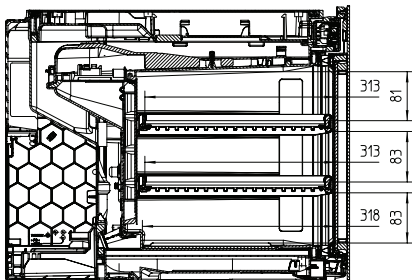

KWT 7112 iG

Einbau-Weinschrank

mit FlexiFrame Plus und Push2open für anspruchsvollste Weinliebhaber.

EAN: 4002516813392 / Materialnummer: 12615940 / Alte Materialnummer: 36711204EU1

Kühlzone in l	47
Weinzone in l	47
Gesamtnutzinhalt in l	46
Platzangebot für die Anzahl von 0,75-l-Bordeauxflaschen	18 Flaschen
Luftschallemissionsklasse (A-D)	B
Luftschallemissionen in dB(A) re1pW	32
Stromaufnahme in Milliampere (mA)	500
Spannung in V	220-240
Absicherung in A	10
Phasenanzahl	1
Frequenz in Hz	50
Länge der elektrischen Leitung in m	2,2
Mitgeliefertes Zubehör	
Active AirClean Filter	•

KWT 7112 iG
 Einbau-Weinschrank
 mit FlexiFrame Plus und Push2open für anspruchsvollste Weinliebhaber.

KWT7112 iG, *Fußnote (Skizze)

* Geräte mit Glasfront, ** Geräte mit Metallfront

KWT7112 iG (Skizze)

KWT7112 iG, *Fußnote (Skizze)

* Geräte mit Glasfront, ** Geräte mit Metallfront, 1) Ansicht von Vorne, 2) Netzanschlussleitung, L= 2200mm, 3) In diesem Bereich kein ELT-Anschluss,

KWT7112iG, KWT6112iG, Innenraummaße (Skizze)