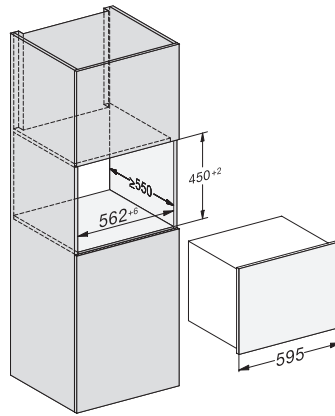

KWT 7112 iG

Einbau-Weinschrank

mit FlexiFrame Plus und Push2open für anspruchsvollste Weinliebhaber.

EAN: 4002516813392 / Materialnummer: 12615940 / Alte Materialnummer: 36711204EU1

Kühlzone in l	47
Weinzone in l	47
Gesamtnutzinhalt in l	46
Platzangebot für die Anzahl von 0,75-l-Bordeauxflaschen	18 Flaschen
Luftschallemissionsklasse (A-D)	B
Luftschallemissionen in dB(A) re1pW	32
Stromaufnahme in Milliampere (mA)	500
Spannung in V	220-240
Absicherung in A	10
Phasenanzahl	1
Frequenz in Hz	50
Länge der elektrischen Leitung in m	2,2
Mitgeliefertes Zubehör	
Active AirClean Filter	•

KWT 7112 iG
 Einbau-Weinschrank
 mit FlexiFrame Plus und Push2open für anspruchsvollste Weinliebhaber.

KWT7112 iG, *Fußnote (Skizze)

* Geräte mit Glasfront, ** Geräte mit Metallfront

KWT7112 iG (Skizze)

KWT7112 iG, *Fußnote (Skizze)

* Geräte mit Glasfront, ** Geräte mit Metallfront, 1) Ansicht von Vorne, 2) Netzanschlussleitung, L= 2200mm, 3) In diesem Bereich kein ELT-Anschluss,

KWT7112iG, KWT6112iG, Innenraummaße (Skizze)