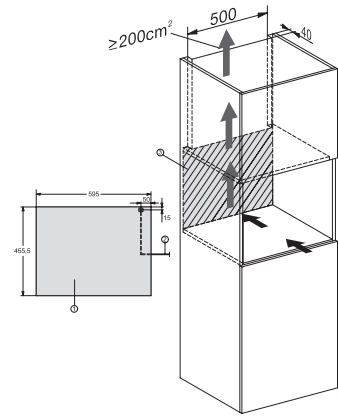

KWT 7112 iG

Einbau-Weinschrank

mit FlexiFrame Plus und Push2open für anspruchsvollste Weinliebhaber.

EAN: 4002516813392 / Materialnummer: 12615940 / Alte Materialnummer: 36711204EU1

Kühlzone in l	47
Weinzone in l	47
Gesamtnutzinhalt in l	46
Platzangebot für die Anzahl von 0,75-l-Bordeauxflaschen	18 Flaschen
Luftschallemissionsklasse (A-D)	B
Luftschallemissionen in dB(A) re1pW	32
Stromaufnahme in Milliampere (mA)	500
Spannung in V	220-240
Absicherung in A	10
Phasenanzahl	1
Frequenz in Hz	50
Länge der elektrischen Leitung in m	2,2
Mitgeliefertes Zubehör	
Active AirClean Filter	•

KWT 7112 iG
 Einbau-Weinschrank
 mit FlexiFrame Plus und Push2open für anspruchsvollste Weinliebhaber.

KWT7112 iG, *Fußnote (Skizze)

* Geräte mit Glasfront, ** Geräte mit Metallfront

KWT7112 iG (Skizze)

KWT7112 iG, *Fußnote (Skizze)

* Geräte mit Glasfront, ** Geräte mit Metallfront, 1) Ansicht von Vorne, 2) Netzanschlussleitung, L= 2200mm, 3) In diesem Bereich kein ELT-Anschluss,

KWT7112iG, KWT6112iG, Innenraummaße (Skizze)