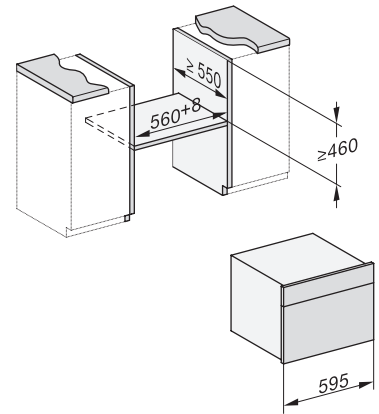

Einbau_DG_DGM_DGC_XL_ESW7x10_EV57010 Skizze

Einbau DG DGM DGC XL Unterbau, Skizze

DGC7x4x Einbau Hochschrank, Skizze

DGC7x45 Anschlüsse und Belüftung 45cm, Skizze

- 1) Ansicht von vorne, 2) Netzanschlussleitung, L=2.000 mm, 3) Wasserzulaufschlauch (Edelstahl), L=2.000 mm, 4) Wasserablaufschlauch (Kunststoff), L=3.000 mm, Das aufsteigende Ende des Wasserablaufschlauches bis zum Anschluss an den Siphon darf nicht höher als 500 mm sein., 5) Lüftungsauschnitt min. 180 cm², 6) kein Anschluss in diesem Bereich

DGC7x4x Schwenkbereich der Blende, Skizze

Verschraubung DGC XL, Skizze

Seitenansicht DGC XL, Skizze

A) 22 mm Glas, 23,3 mm Edelstahl