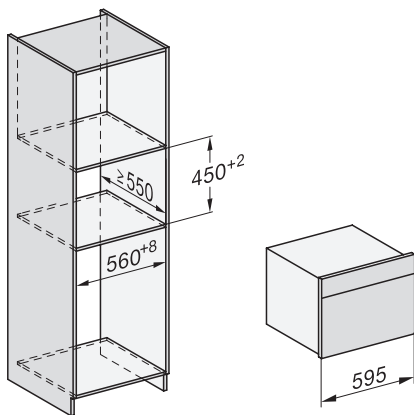

Einbau_DG_DGM_DGC_XL_ESW7x10_EV57010 Skizze

Einbau DG DGM DGC XL Unterbau, Skizze

DGC7x4x Einbau Hochschrank, Skizze

DGC7x45 Anschlüsse und Belüftung 45cm, Skizze

- 1) Ansicht von vorne, 2) Netzanschlussleitung, L=2.000 mm, 3) Wasserzulaufschlauch (Edelstahl), L=2.000 mm, 4) Wasserablaufschlauch (Kunststoff), L=3.000 mm, Das aufsteigende Ende des Wasserablaufschlauches bis zum Anschluss an den Siphon darf nicht höher als 500 mm sein., 5) Lüftungsauschnitt min. 180 cm², 6) kein Anschluss in diesem Bereich