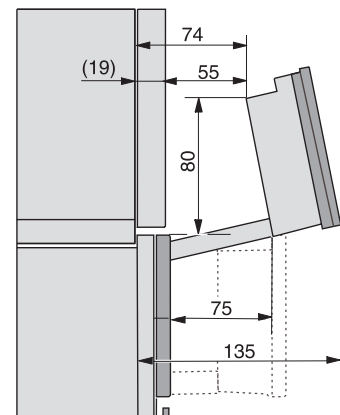

Einbau_DG_DGM_DGC_XL_ESW7x10_EV57010 Skizze

Einbau DG DGM DGC XL Unterbau, Skizze

DGC7x4x Einbau Hochschrank, Skizze

DGC7x45 Anschlüsse und Belüftung 45cm, Skizze

- 1) Ansicht von vorne, 2) Netzanschlussleitung, L=2.000 mm, 3) Wasserzulaufschlauch (Edelstahl), L=2.000 mm, 4) Wasserablaufschlauch (Kunststoff), L=3.000 mm, Das aufsteigende Ende des Wasserablaufschlauches bis zum Anschluss an den Siphon darf nicht höher als 500 mm sein., 5) Lüftungsauschnitt min. 180 cm², 6) kein Anschluss in diesem Bereich

DGC7x4x Schwenkbereich der Blende, Skizze

Verschraubung DGC XL, Skizze

Seitenansicht DGC XL, Skizze

A) 22 mm Glas, 23,3 mm Edelstahl