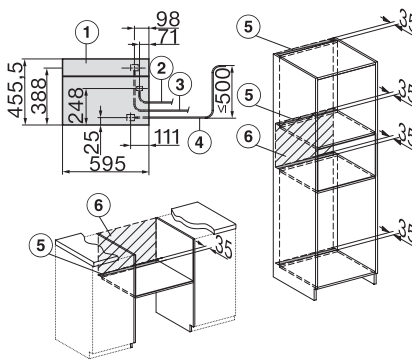

Tastensperre	•
Technische Daten	
Garraumvolumen in l	47
Anzahl der Einschubebenen	3
Kennzeichnung der Einschubebenen	•
Türanschlag	unten
Garraumbeleuchtung	BrilliantLight
Temperaturen Backofenbetrieb min. in °C	30
Temperaturen Backofenbetrieb max. in °C	230
Temperaturen Dampfgarbetrieb min. in °C	40
Temperaturen Dampfgarbetrieb max. in °C	100
Nischenbreite min. in mm	560
Nischenbreite max. in mm	568
Nischenhöhe min. in mm	450
Nischenhöhe max. in mm	452
Nischtiefe in mm	555
Gerätemasse (B x H x T) in mm	595 x 456 x 569
Gerätebreite in mm	595
Gerätehöhe in mm	455,5
Gerätetiefe in mm	568,5
Gewicht in kg	40,2
Gesamtanschluss in kW	3,40
Spannung in V	230
Frequenz in Hz	50
Absicherung in A	16
Phasenanzahl	1
Länge Wasserzulaufschlauch in m	2,0
Länge Wasserablaufschlauch in m	3,0
Leuchtmittel tauschen	Kundendienst
Mitgeliefertes Zubehör	
Universalblech mit PerfectClean HUBB 71	1
Back- und Bratrost mit PerfectClean HBBR 71	1
FlexiClip-Vollauszug mit PerfectClean HFC 71 (Paar)	1
Kabelloses Speisethermometer	1
Herausnehmbare Seitengitter (Paar)	1
Gelochte Edelstahl-Garbehälter	2
Ungelochte Edelstahl-Garbehälter	1
HydroClean-Reiniger	1
Entkalkungstabletten	2
Verfügbare Displaysprachen	
Verfügbare Displaysprachen durch MultiLingua	bahasa malaysia, dansk, deutsch, english, español, français, hrvatski, italiano, magyar, nederlands, norsk, polski, português, русский, română, slovenčina, slovenščina, srpski, suomi, svenska, türkçe, українська, čeština, ελληνικά,

Einbau_DG_DGM_DGC_XL_ESW7x10_EV57010 Skizze

Einbau DG DGM DGC XL Unterbau, Skizze

DGC7x4x Einbau Hochschrank, Skizze

DGC7x45 Anschlüsse und Belüftung 45cm, Skizze

- 1) Ansicht von vorne, 2) Netzanschlussleitung, L=2.000 mm, 3) Wasserzulaufschlauch (Edelstahl), L=2.000 mm, 4) Wasserablaufschlauch (Kunststoff), L=3.000 mm, Das aufsteigende Ende des Wasserablaufschlauches bis zum Anschluss an den Siphon darf nicht höher als 500 mm sein., 5) Lüftungsauschnitt min. 180 cm², 6) kein Anschluss in diesem Bereich