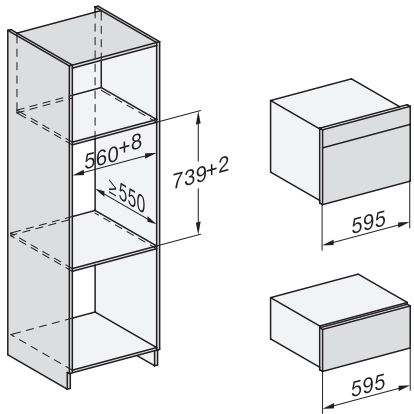

DGC 7845 HCX Pro

Griffloser Kompakt-Dampfbackofen mit Frisch- und Abwasseranschluss zum Dampfgaren, Backen, Braten mit kabellosem Speisethermometer + HydroClean.

Einbau DG, DGM, DGC XL, ESW7x20, Skizze,