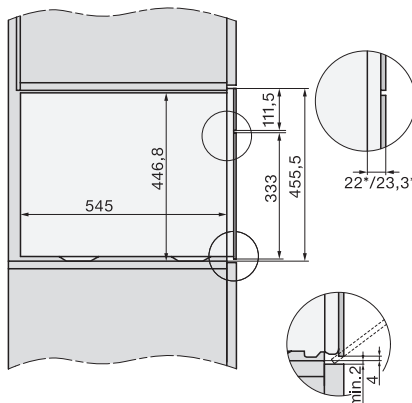

Einbau_DG_DGM_DGC_XL_ESW7x10_EV57010 Skizze

Einbau DG DGM DGC XL Unterbau, Skizze

DGC7x4x Einbau Hochschrank, Skizze

DGC7x45 Anschlüsse und Belüftung 45cm, Skizze

- 1) Ansicht von vorne, 2) Netzanschlussleitung, L=2.000 mm, 3) Wasserzulaufschlauch (Edelstahl), L=2.000 mm, 4) Wasserablaufschlauch (Kunststoff), L=3.000 mm, Das aufsteigende Ende des Wasserablaufschlauches bis zum Anschluss an den Siphon darf nicht höher als 500 mm sein., 5) Lüftungsauschnitt min. 180 cm², 6) kein Anschluss in diesem Bereich

DGC7x4x Schwenkbereich der Blende, Skizze

Verschraubung DGC XL, Skizze

Seitenansicht DGC XL, Skizze

A) 22 mm Glas, 23,3 mm Edelstahl