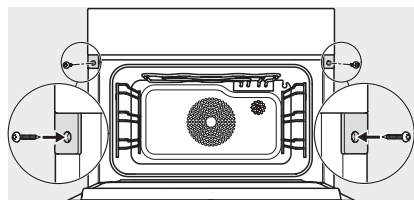

DGC 7845 HCX Pro

Griffloser Kompakt-Dampfbackofen mit Frisch- und Abwasseranschluss zum Dampfgaren, Backen, Braten mit kabellosem Speisethermometer + HydroClean.

Einbau DG, DGM, DGC XL, ESW7x20, Skizze,

Einbau_DG_DGM_DGC_XL_ESW7x10_EV57010 Skizze

Einbau DG DGM DGC XL Unterbau, Skizze

DGC7x4x Einbau Hochschrank, Skizze

DGC7x45 Anschlüsse und Belüftung 45cm, Skizze

- 1) Ansicht von vorne, 2) Netzanschlussleitung, L=2.000 mm, 3) Wasserzulaufschlauch (Edelstahl), L=2.000 mm, 4) Wasserablaufschlauch (Kunststoff), L=3.000 mm, Das aufsteigende Ende des Wasserablaufschlauches bis zum Anschluss an den Siphon darf nicht höher als 500 mm sein., 5) Lüftungsauschnitt min. 180 cm², 6) kein Anschluss in diesem Bereich

DGC7x4x Schwenkbereich der Blende, Skizze

Verschraubung DGC XL, Skizze

Seitenansicht DGC XL, Skizze

A) 22 mm Glas, 23,3 mm Edelstahl