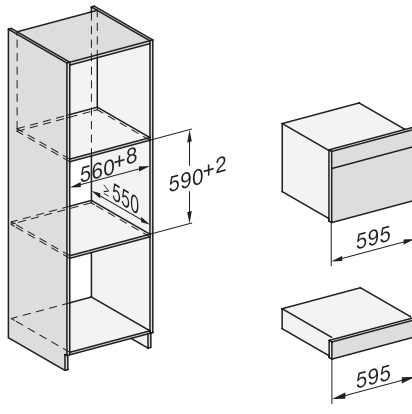

Einbau_DG_DGM_DGC_XL_ESW7x10_EV57010 Skizze