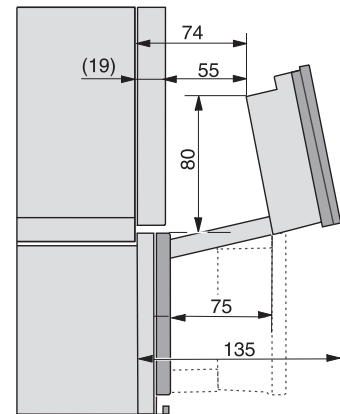

Einbau DG DGM DGC XL Unterbau, Skizze

DGC7x4x Einbau Hochschrank, Skizze

DGC7x40 Anschlüsse und Belüftung 45cm, Skizze

1) Ansicht von vorne, 2) Netzanschlussleitung, L=2.000 mm, 3) Lüftungsauschnitt min. 180 cm², 4) kein Anschluss in diesem Bereich

DGC7x4x Schwenkbereich der Blende, Skizze

Verschraubung DGC XL, Skizze

Seitenansicht DGC XL, Skizze

A) 22 mm Glas, 23,3 mm Edelstahl