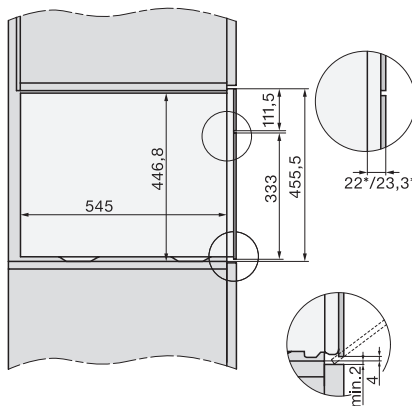

Einbau DG DGM DGC XL Unterbau, Skizze

DGC7x4x Einbau Hochschrank, Skizze

DGC7x40 Anschlüsse und Belüftung 45cm, Skizze

1) Ansicht von vorne, 2) Netzanschlussleitung, L=2.000 mm, 3) Lüftungsauschnitt min. 180 cm², 4) kein Anschluss in diesem Bereich

DGC7x4x Schwenkbereich der Blende, Skizze

Verschraubung DGC XL, Skizze

Seitenansicht DGC XL, Skizze

A) 22 mm Glas, 23,3 mm Edelstahl