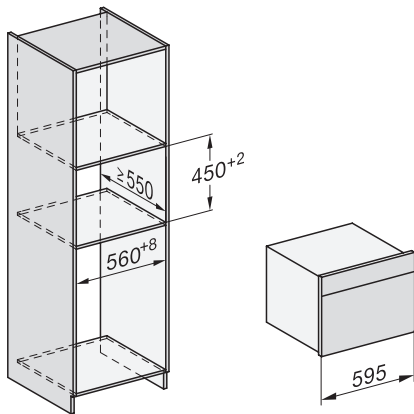

Einbau DG DGM DGC XL Unterbau, Skizze

DGC7x4x Einbau Hochschrank, Skizze

DGC7x40 Anschlüsse und Belüftung 45cm, Skizze

1) Ansicht von vorne, 2) Netzanschlussleitung, L=2.000 mm, 3) Lüftungsauschnitt min. 180 cm², 4) kein Anschluss in diesem Bereich