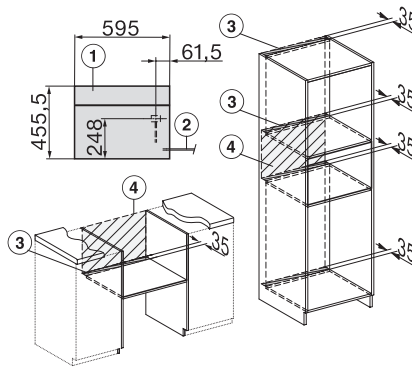

DGC 7840 HCX Pro

Griffloser Kompakt-Dampfbackofen

zum Dampfgaren, Backen, Braten mit kabellosem Speisethermometer + HydroClean.

Einbau DG, DGM, DGC XL, ESW7x20, Skizze,

Einbau_DG_DGM_DGC_XL_ESW7x10_EVS7010 Skizze

Einbau DG DGM DGC XL Unterbau, Skizze

DGC7x4x Einbau Hochschrank, Skizze

DGC7x40 Anschlüsse und Belüftung 45cm, Skizze

1) Ansicht von vorne, 2) Netzanschlussleitung, L=2.000 mm, 3) Lüftungsauschnitt min. 180 cm², 4) kein Anschluss in diesem Bereich