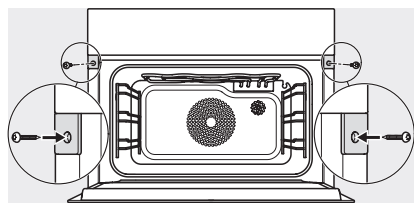

DGC 7840 HCX Pro

Griffloser Kompakt-Dampfbackofen

zum Dampfgaren, Backen, Braten mit kabellosem Speisethermometer + HydroClean.

Einbau DG, DGM, DGC XL, ESW7x20, Skizze,

Einbau_DG_DGM_DGC_XL_ESW7x10_EVS7010 Skizze

Einbau DG DGM DGC XL Unterbau, Skizze

DGC7x4x Einbau Hochschrank, Skizze

DGC7x40 Anschlüsse und Belüftung 45cm, Skizze

1) Ansicht von vorne, 2) Netzanschlussleitung, L=2.000 mm, 3) Lüftungsauschnitt min. 180 cm², 4) kein Anschluss in diesem Bereich

DGC7x4x Schwenkbereich der Blende, Skizze

Verschraubung DGC XL, Skizze

Seitenansicht DGC XL, Skizze

A) 22 mm Glas, 23,3 mm Edelstahl