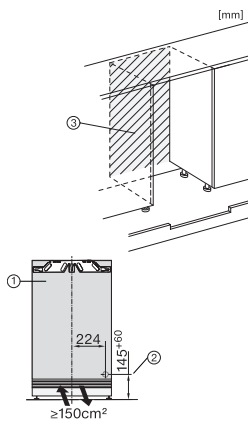

KU7135C, FNUS7140C, Built-under, Seitenansicht (Skizze)

KU7016D, KU7015D, KU7035D, KU7135C, FNUS7040D, FNUS7140C, Built-under, Installationskizze (\*Fußnote) (Skizze)

1. Ansicht von Vorne, 2. Netzanschlussleitung L = 2200 mm, 3. Kein Anschluss in diesem Bereich