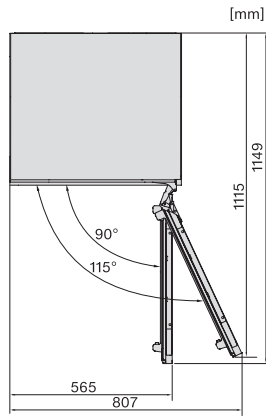

KU7016D, KU7015D, KU7035D, KU7135C, FNUS7040D, FNUS7140C, Built-under, Draufsicht (Skizze)