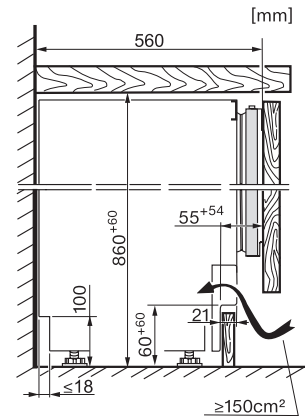

EAN: 4002516779339 / Materialnummer: 12519420 /  
Alte Materialnummer: 37714010EU1

<b>Gerätekategorie</b>	
Gefrierschrank	•
<b>Bauform</b>	
Einbaugerät integriert	•
Einbaugerät untergebaut	•
Türanschlag	rechts
Türanschlag wechselbar	•
Side-by-Side-fähig	•
<b>Design</b>	
Beleuchtung Gefrierzone	LED
<b>Bedienkomfort</b>	
Vernetzung mit Miele@home	•
NoFrost	•
VarioRoom	•
SoftClose	•
<b>Steuerung</b>	
Bedienkonzept	FreshTouch
Unabhängige Temperaturregelung der Kühl- und Gefrierzone	Nein
SuperFrost	•
Anzahl Temperaturzonen	1
Sabbat-Modus	•
Holiday-Modus	•
<b>Gefriergerät/-zone</b>	
Anzahl Gefrierschubladen	3
<b>Effizienz und Nachhaltigkeit</b>	
Energieeffizienzklasse (A bis G)	C
Energieverbrauch pro Jahr in kWh	121,10
Energieverbrauch in 24 h in kWh	0,33
<b>Sicherheit</b>	
Verriegelungsfunktion	•
Akustischer Türalarm	•
Akustischer Temperaturalarm Gefrierteil	•
Optischer Türalarm	•
Optischer Temperaturalarm	•
Netzausfallanzeige Gefrierteil	•
<b>Technische Daten</b>	
Nischenbreite in mm min.	600
Nischenbreite in mm max.	600
Nischenhöhe in mm min.	860
Nischenhöhe in mm max.	920
Nischtiefe in mm	560
Gerätebreite in mm	597
Gerätehöhe in mm	858
Gerätetiefe in mm	550
Gewicht in kg	34,0
Befestigungstechnik	Festtür
Max. Türfrontgewicht Kühlteil in kg	10

KU7135C, FNUS7140C, Built-under, Seitenansicht (Skizze)

KU7016D, KU7015D, KU7035D, KU7135C, FNUS7040D, FNUS7140C, Built-under, Installationskizze (\*Fußnote) (Skizze)

1. Ansicht von Vorne, 2. Netzanschlussleitung L = 2200 mm, 3. Kein Anschluss in diesem Bereich