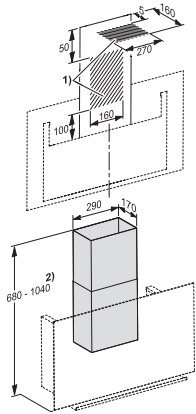

DADC 9000
Mattgrauer Kamin
für die alternative Abluftführung nach oben.

EAN: 4002516805045 / Materialnummer: 12506100 / Alte Materialnummer: 28996472D

- Für DA 9092 W GRGR
- Flexible Kaminhöhe 380–740 mm
- Kaminbreite 290 mm
- Kamintiefe 170 mm
- Inklusive Wandbefestigungsmaterial

DADC 9000
Mattgrauer Kamin
für die alternative Abluftführung nach oben.

DADC9000 (Skizze)

1) Installationsbereich für Abluftführung in Verbindung mit DA 909x W., 2) Gerätehöhe in Verbindung mit DA 909x W.