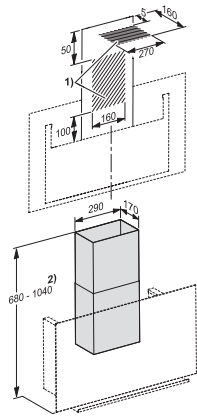

DADC 9000
Mattschwarzer Kamin
für die alternative Abluftführung nach oben.

EAN: 4002516804758 / Materialnummer: 12506090 / Alte Materialnummer: 28996471D

- Für DA 9092 W OBSW, DA 9299 W BLBO
- Flexible Kaminhöhe 380–740 mm
- Kaminbreite 290 mm
- Kamintiefe 170 mm
- Inklusive Wandbefestigungsmaterial

DADC 9000
Mattschwarzer Kamin
für die alternative Abluftführung nach oben.

DADC9000 (Skizze)

1) Installationsbereich für Abluftführung in Verbindung mit DA 909x W., 2) Gerätehöhe in Verbindung mit DA 909x W.