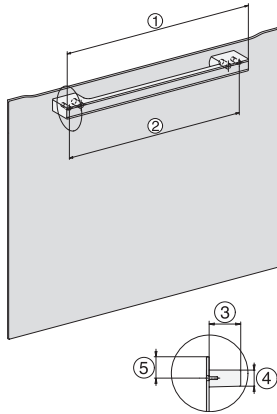

H 7640-60 BM

Kompakt-Backofen mit Mikrowelle

im gut kombinierbaren Design mit Automatikprogrammen und Speisethermometer.

H7000 Griff, Glas, Skizze

1) 400 mm, 2) 360 mm, 3) 47 mm, 4) 27 mm, 5) 32.5 mm

Einbau H7000 BM XL, Skizze