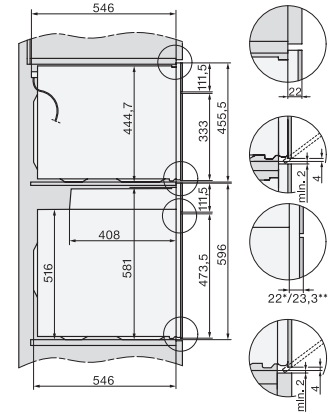

H 7640-60 BM

Kompakt-Backofen mit Mikrowelle

im gut kombinierbaren Design mit Automatikprogrammen und Speisethermometer.

H7000 Griff, Glas, Skizze

1) 400 mm, 2) 360 mm, 3) 47 mm, 4) 27 mm, 5) 32.5 mm

Einbau H7000 BM XL, Skizze

Seitenansicht Kombi BM XL, Skizze

22 mm – Glas, 23,3 mm – Edelstahl

Installation Kombi BM XL, Skizze

1) Netzanschlussleitung, L=2000 mm, 2) In diesem Bereich kein Anschluss, 3) Lüftungsausschnitt min. 150 cm²