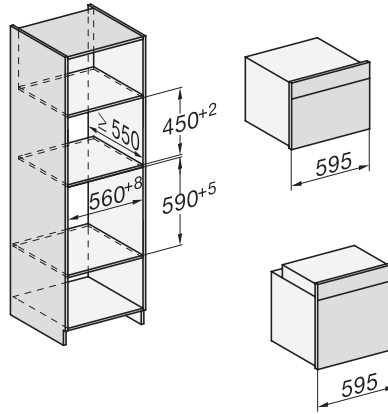

H 7640-60 BM

Kompakt-Backofen mit Mikrowelle

im gut kombinierbaren Design mit Automatikprogrammen und Speisethermometer.

H7000 Griff, Glas, Skizze

1) 400 mm, 2) 360 mm, 3) 47 mm, 4) 27 mm, 5) 32.5 mm

Einbau H7000 BM XL, Skizze

Seitenansicht Kombi BM XL, Skizze

22 mm – Glas, 23,3 mm – Edelstahl

Installation Kombi BM XL, Skizze

1) Netzanschlussleitung, L=2000 mm, 2) In diesem Bereich kein Anschluss, 3) Lüftungsausschnitt min. 150 cm²