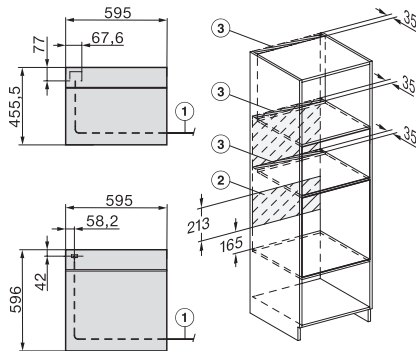

H 7640-60 BM

Kompakt-Backofen mit Mikrowelle

im gut kombinierbaren Design mit Automatikprogrammen und Speisethermometer.

H7000 Griff, Glas, Skizze

1) 400 mm, 2) 360 mm, 3) 47 mm, 4) 27 mm, 5) 32.5 mm

Einbau H7000 BM XL, Skizze

Seitenansicht Kombi BM XL, Skizze

22 mm – Glas, 23,3 mm – Edelstahl

Installation Kombi BM XL, Skizze

1) Netzanschlussleitung, L=2000 mm, 2) In diesem Bereich kein Anschluss, 3) Lüftungsausschnitt min. 150 cm²