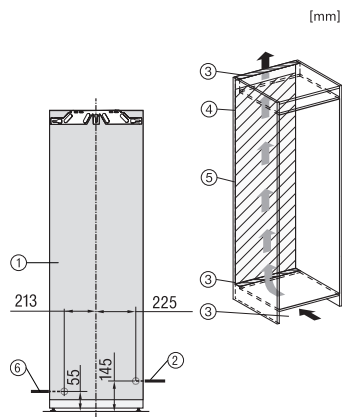

EAN: 4002516751366 / Materialnummer: 12449060 / Alte Materialnummer: 37779402EU1

Gerätekategorie	
Gefrierschrank	•
Bauform	
Einbaugerät	•
Einbaugerät integriert	•
Türanschlag	rechts
Side-by-Side-fähig	•
Design	
Beleuchtung Gefrierzone	LED
Beleuchtung IceMaker	•
Bedienkomfort	
Vernetzung mit Miele@home	•
NoFrost	•
VarioRoom	•
SoftClose	•
Eiswürfelbereiter mit Frischwasseranschluss (IceMaker)	•
Türöffnungshilfe	ActiveDoor
Steuerung	
Bedienkonzept	FreshTouch
Unabhängige Temperaturregelung der Kühl- und Gefrierzone	Nein
SuperFrost	•
Anzahl Temperaturzonen	1
Sabbat-Modus	•
Party-Modus	•
Gefriergerät/-zone	
Anzahl Gefrierschubladen	8
davon auf Auszügen	6
davon Ice- & PizzaBox	2
Effizienz und Nachhaltigkeit	
Energieeffizienzklasse (A bis G)	D
Energieverbrauch pro Jahr in kWh	189,80
Energieverbrauch in 24 h in kWh	0,52
Sicherheit	
Verriegelungsfunktion	•
Akustischer Türalarm	•
Akustischer Temperaturalarm Gefrierteil	•
Optischer Türalarm	•
Optischer Temperaturalarm	•
Netzausfallanzeige Gefrierteil	•
Technische Daten	
Nischenbreite in mm min.	560
Nischenbreite in mm max.	570
Nischenhöhe in mm min.	1777
Nischenhöhe in mm max.	1793
Nischentiefe in mm	550
Gerätebreite in mm	559
Gerätehöhe in mm	1770
Gerätetiefe in mm	546
Gewicht in kg	74,0

FNS 7794 D R

Einbau-Gefrierschrank

mit ActiveDoor, IceMaker, NoFrost und acht Gefrierschubladen für max. Komfort.

FNS7794D L, FNS7794D R, Installation (*Fußnote) (Skizze)

*1. Ansicht von Vorne, 2. Netzanschlussleitung, L = 2100 mm, 3. Lüftungsausschnitt min. 200 cm², 4. Kein Anschluss in diesem Bereich, L = 2000 mm
 5. Belüftung, 6. Wasseranschluss

FNS7794D L, FNS7794D R, K7797C L, K7797C R, K7798C L, K7798C R, Einbau (*Fußnote) (Skizze)

*Der deklarierte Energieverbrauch wurde mit einer Nischentiefe von 560 mm ermittelt. Das Kältegerät ist bei einer Nischentiefe von 550 mm voll funktionsfähig, hat aber einen geringfügig höheren Energieverbrauch.