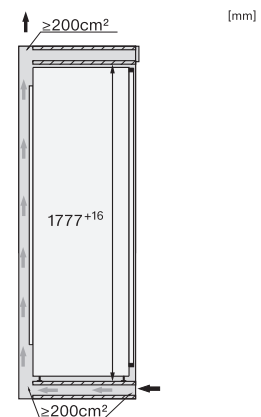

FNS 7794 D R

Einbau-Gefrierschrank

mit ActiveDoor, IceMaker, NoFrost und acht Gefrierschubladen für max. Komfort.

FNS7794D L, FNS7794D R, Installation (*Fußnote) (Skizze)

*1. Ansicht von Vorne, 2. Netzanschlussleitung, L = 2100 mm, 3. Lüftungsausschnitt min. 200 cm², 4. Kein Anschluss in diesem Bereich, L = 2000 mm
 5. Belüftung, 6. Wasseranschluss

FNS7794D L, FNS7794D R, K7797C L, K7797C R, K7798C L, K7798C R, Einbau (*Fußnote) (Skizze)

*Der deklarierte Energieverbrauch wurde mit einer Nischentiefe von 560 mm ermittelt. Das Kältegerät ist bei einer Nischentiefe von 550 mm voll funktionsfähig, hat aber einen geringfügig höheren Energieverbrauch.