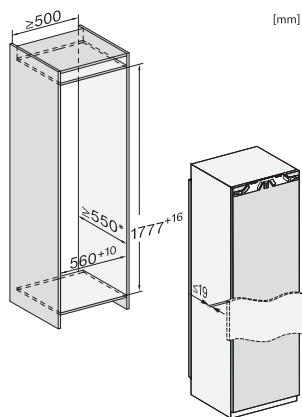

FNS 7794 D R

Einbau-Gefrierschrank

mit ActiveDoor, IceMaker, NoFrost und acht Gefrierschubladen für max. Komfort.

FNS7794D L, FNS7794D R, Installation (*Fußnote) (Skizze)

*1. Ansicht von Vorne, 2. Netzanschlussleitung, L = 2100 mm, 3. Lüftungsausschnitt min. 200 cm², 4. Kein Anschluss in diesem Bereich, L = 2000 mm
 5. Belüftung, 6. Wasseranschluss

FNS7794D L, FNS7794D R, K7797C L, K7797C R, K7798C L, K7798C R, Einbau (*Fußnote) (Skizze)

*Der deklarierte Energieverbrauch wurde mit einer Nischentiefe von 560 mm ermittelt. Das Kältegerät ist bei einer Nischentiefe von 550 mm voll funktionsfähig, hat aber einen geringfügig höheren Energieverbrauch.