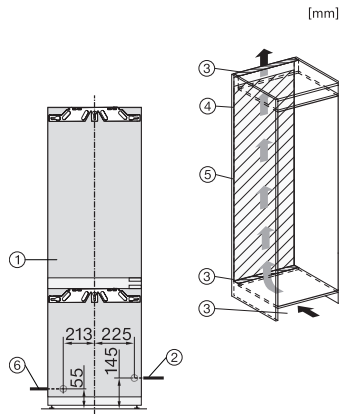

KFN 7795 C

Einbau-Kühl-Gefrierkombination

für den besonderen Auftritt dank PerfectFresh Active, Freeze&Cool und IceMaker.

KFN7795D, KFN7795C, Installation (Fußnote*) (Skizze)

*1. Ansicht von Vorne, 2. Netzanschlussleitung, L = 2100 mm, 3. Lüftungsausschnitt min. 200 cm², 4. Kein Anschluss in diesem Bereich, 6. L = 2000 mm
3. Belüftung, 5. Wasseranschluss