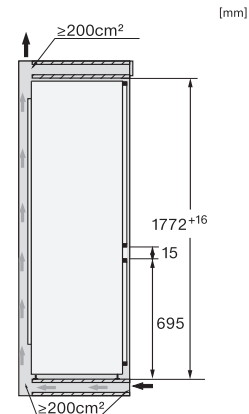

### Einbau-Kühl-Gefrierkombination

für den besonderen Auftritt dank PerfectFresh Active, Freeze&Cool und IceMaker.

KFN7795D, KFN7795C, Installation (Fußnote\*) (Skizze)

\*1. Ansicht von Vorne, 2. Netzanschlussleitung, L = 2100 mm, 3. Lüftungsausschnitt min. 200 cm<sup>2</sup>, 4. Kein Anschluss in diesem Bereich, 6. L = 2000 mm  
 3. Belüftung, 5. Wasseranschluss

KFN7795D, KFN7795C, Einbau (Fußnote\*) (Skizze)

\*Der deklarierte Energieverbrauch wurde mit einer Nischentiefe von 560 mm ermittelt. Das Kältegerät ist bei einer Nischentiefe von 550 mm voll funktionsfähig, hat aber einen geringfügig höheren Energieverbrauch.