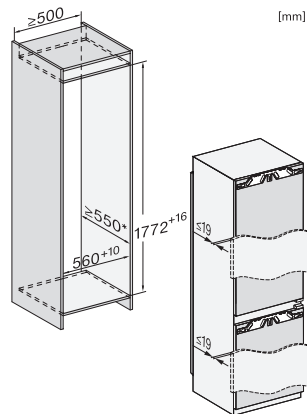

### Einbau-Kühl-Gefrierkombination

für den besonderen Auftritt dank PerfectFresh Active, Freeze&Cool und IceMaker.

KFN7795D, KFN7795C, Installation (Fußnote\*) (Skizze)

\*1. Ansicht von Vorne, 2. Netzanschlussleitung, L = 2100 mm, 3. Lüftungsausschnitt min. 200 cm<sup>2</sup>, 4. Kein Anschluss in diesem Bereich, 6. L = 2000 mm  
 3. Belüftung, 5. Wasseranschluss