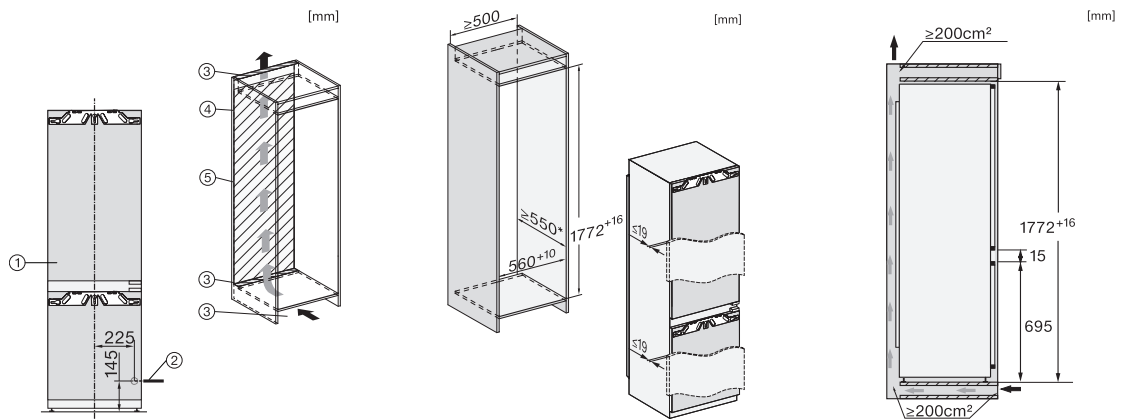

KFN 7785 C

Einbau-Kühl-Gefrierkombination

mit individuellem Komfort dank FlexiLight 2.0, Freeze&Cool, NoFrost und Mylce.

KFN7734C, KFN7734F, KFN7734D, KFN7764D, KFN7785D, KFN7744E, KFN7774C, KFN7774D, Installation (Fußnote*) (Skizze)

*1. Ansicht von Vorne, 2. Netzanschlussleitung, L = 2100 mm, 3. Lüftungsausschnitt min. 200 cm², 4. Belüftung, 5. Kein Anschluss in diesem Bereich

KFN7734C, KFN7734F, KFN7734D, KFN7764D, KFN7785D, KFN7744E, KFN7774D, Einbau (Fußnote*) (Skizze)

*Der deklarierte Energieverbrauch wurde mit einer Nischentiefe von 560 mm ermittelt. Das Kältegerät ist bei einer Nischentiefe von 550 mm voll funktionsfähig, hat aber einen geringfügig höheren Energieverbrauch.

KFNS7734D, KFN7734C, KFN7734E, KFN7734F, KFN7734D, KFN7764D, KFN7785D, KFN7744E, KFN7774D, Seitenansicht (Skizze)