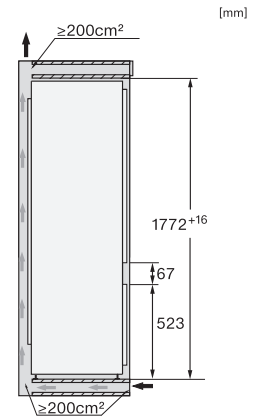

*1. Ansicht von Vorne, 2. Netzanschlussleitung, L = 2100 mm, 3. Lüftungsausschnitt min. 200 cm², 4. Belüftung, 5. Kein Anschluss in diesem Bereich

KF7731E, KF7731D, Einbau (Fußnote*) (Skizze)

*Der deklarierte Energieverbrauch wurde mit einer Nischentiefe von 560 mm ermittelt. Das Kältegerät ist bei einer Nischentiefe von 550 mm voll funktionsfähig, hat aber einen geringfügig höheren Energieverbrauch.