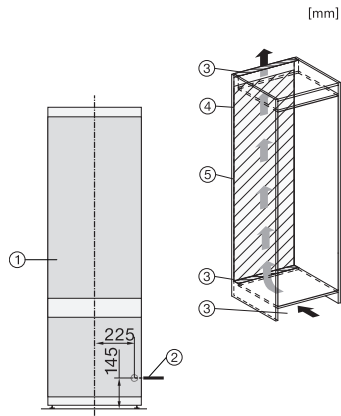

KF 7731 D

Einbau-Kühl-Gefrierkombination

für komfortables Einlagern von Lebensmitteln dank DynaCool und DuplexCool.

KF7731E, KF7731D, Installation (Fußnote*) (Skizze)

*1. Ansicht von Vorne, 2. Netzanschlussleitung, L = 2100 mm, 3. Lüftungsausschnitt min. 200 cm², 4. Belüftung, 5. Kein Anschluss in diesem Bereich