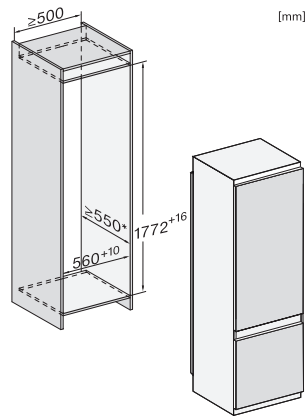

*1. Ansicht von Vorne, 2. Netzanschlussleitung, L = 2100 mm, 3. Lüftungsausschnitt min. 200 cm², 4. Belüftung, 5. Kein Anschluss in diesem Bereich

KF7731E, KF7731D, Einbau (Fußnote*) (Skizze)

*Der deklarierte Energieverbrauch wurde mit einer Nischentiefe von 560 mm ermittelt. Das Kältegerät ist bei einer Nischentiefe von 550 mm voll funktionsfähig, hat aber einen geringfügig höheren Energieverbrauch.