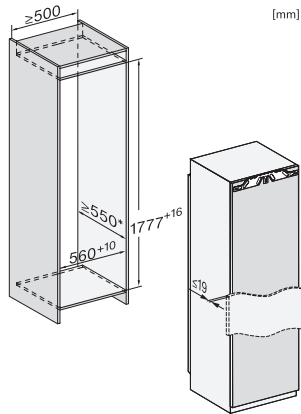

K 7798 C L

Einbau-Kühlschrank

mit ActiveDoor, PerfectFresh Active und 4*-Gefrierfach für maximalen Komfort.

EAN: 4002516748076 / Materialnummer: 12445000 / Alte Materialnummer: 36779801EU1

Technische Daten	
Nischenbreite in mm min.	560
Nischenbreite in mm max.	570
Nischenhöhe in mm min.	1777
Nischenhöhe in mm max.	1793
Niscentiefe in mm	550
Gerätebreite in mm	559
Gerätehöhe in mm	1770
Gerätetiefe in mm	546
Gewicht in kg	73,2
Befestigungstechnik	Festtür
Max. Türfrontgewicht Kühlteil in kg	26
Klimaklasse	SN-T
Kühlzone in l	250
davon PerfectFresh-Zone in l	98
4-Sterne-Gefrierzone in l	27
Kellerfach in l	250
Gesamtnutzzinhalt in l	276
Lagerzeit bei Störung in h	14
Gefriervermögen in kg/24 h	2,00
Luftschallemissionsklasse (A-D)	B
Luftschallemissionen in dB(A) re1pW	33
Stromaufnahme in Milliampere (mA)	1200
Spannung in V	220-240
Absicherung in A	10
Phasenanzahl	1
Frequenz in Hz	50-60
Länge der elektrischen Leitung in m	2,2
Leuchtmittel tauschen	Kundendienst
Mitgeliefertes Zubehör	
Eierablage	•
Sortierbox PerfectFresh	•

K 7798 C L

Einbau-Kühlschrank

mit ActiveDoor, PerfectFresh Active und 4*-Gefrierfach für maximalen Komfort.

FNS7794D L, FNS7794D R, K7797C L, K7797C R, K7798C L, K7798C R, Einbau (*Fußnote) (Skizze)

*Der deklarierte Energieverbrauch wurde mit einer Nischentiefe von 560 mm ermittelt. Das Kältegerät ist bei einer Nischentiefe von 550 mm voll funktionsfähig, hat aber einen geringfügig höheren Energieverbrauch.

FNS7794D L, FNS7794D R, K7797C L, K7797C R, K7798C L, K7798C R, Seitenansicht (Skizze)

K7797C L, K7797C R, K7797C R, K7798C L, K7798C R, Installation (*Fußnote) (Skizze)

*1. Ansicht von Vorne, 2. Netzanschlussleitung, L = 2100 mm, 3. Lüftungsausschnitt min. 200 cm², 4. Belüftung, 5. Kein Anschluss in diesem Bereich