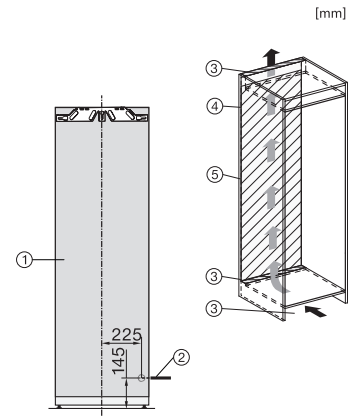

K 7798 C L

Einbau-Kühlschrank

mit ActiveDoor, PerfectFresh Active und 4*-Gefrierfach für maximalen Komfort.

EAN: 4002516748076 / Materialnummer: 12445000 / Alte Materialnummer: 36779801EU1

Technische Daten	
Nischenbreite in mm min.	560
Nischenbreite in mm max.	570
Nischenhöhe in mm min.	1777
Nischenhöhe in mm max.	1793
Niscentiefe in mm	550
Gerätebreite in mm	559
Gerätehöhe in mm	1770
Gerätetiefe in mm	546
Gewicht in kg	73,2
Befestigungstechnik	Festtür
Max. Türfrontgewicht Kühlteil in kg	26
Klimaklasse	SN-T
Kühlzone in l	250
davon PerfectFresh-Zone in l	98
4-Sterne-Gefrierzone in l	27
Kellerfach in l	250
Gesamtnutzzinhalt in l	276
Lagerzeit bei Störung in h	14
Gefriervermögen in kg/24 h	2,00
Luftschallemissionsklasse (A-D)	B
Luftschallemissionen in dB(A) re1pW	33
Stromaufnahme in Milliampere (mA)	1200
Spannung in V	220-240
Absicherung in A	10
Phasenanzahl	1
Frequenz in Hz	50-60
Länge der elektrischen Leitung in m	2,2
Leuchtmittel tauschen	Kundendienst
Mitgeliefertes Zubehör	
Eierablage	•
Sortierbox PerfectFresh	•

K 7798 C L

Einbau-Kühlschrank

mit ActiveDoor, PerfectFresh Active und 4*-Gefrierfach für maximalen Komfort.

FNS7794D L, FNS7794D R, K7797C L, K7797C R, K7798C L, K7798C R, Einbau (*Fußnote) (Skizze)

*Der deklarierte Energieverbrauch wurde mit einer Nischentiefe von 560 mm ermittelt. Das Kältegerät ist bei einer Nischentiefe von 550 mm voll funktionsfähig, hat aber einen geringfügig höheren Energieverbrauch.

FNS7794D L, FNS7794D R, K7797C L, K7797C R, K7798C L, K7798C R, Seitenansicht (Skizze)

K7797C L, K7797C R, K7797C R, K7798C L, K7798C R, Installation (*Fußnote) (Skizze)

*1. Ansicht von Vorne, 2. Netzanschlussleitung, L = 2100 mm, 3. Lüftungsausschnitt min. 200 cm², 4. Belüftung, 5. Kein Anschluss in diesem Bereich