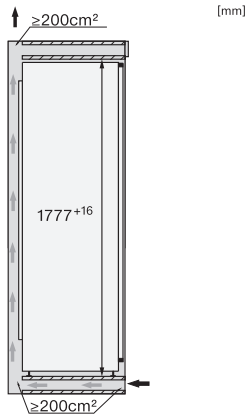

K 7798 C L

Einbau-Kühlschrank

mit ActiveDoor, PerfectFresh Active und 4*-Gefrierfach für maximalen Komfort.

EAN: 4002516748076 / Materialnummer: 12445000 / Alte Materialnummer: 36779801EU1

Technische Daten	
Nischenbreite in mm min.	560
Nischenbreite in mm max.	570
Nischenhöhe in mm min.	1777
Nischenhöhe in mm max.	1793
Niscentiefe in mm	550
Gerätebreite in mm	559
Gerätehöhe in mm	1770
Gerätetiefe in mm	546
Gewicht in kg	73,2
Befestigungstechnik	Festtür
Max. Türfrontgewicht Kühlteil in kg	26
Klimaklasse	SN-T
Kühlzone in l	250
davon PerfectFresh-Zone in l	98
4-Sterne-Gefrierzone in l	27
Kellerfach in l	250
Gesamtnutzzinhalt in l	276
Lagerzeit bei Störung in h	14
Gefriervermögen in kg/24 h	2,00
Luftschallemissionsklasse (A-D)	B
Luftschallemissionen in dB(A) re1pW	33
Stromaufnahme in Milliampere (mA)	1200
Spannung in V	220-240
Absicherung in A	10
Phasenanzahl	1
Frequenz in Hz	50-60
Länge der elektrischen Leitung in m	2,2
Leuchtmittel tauschen	Kundendienst
Mitgeliefertes Zubehör	
Eierablage	•
Sortierbox PerfectFresh	•

K 7798 C L

Einbau-Kühlschrank

mit ActiveDoor, PerfectFresh Active und 4*-Gefrierfach für maximalen Komfort.

FNS7794D L, FNS7794D R, K7797C L, K7797C R, K7798C L, K7798C R, Einbau (*Fußnote) (Skizze)

*Der deklarierte Energieverbrauch wurde mit einer Nischentiefe von 560 mm ermittelt. Das Kältegerät ist bei einer Nischentiefe von 550 mm voll funktionsfähig, hat aber einen geringfügig höheren Energieverbrauch.

FNS7794D L, FNS7794D R, K7797C L, K7797C R, K7798C L, K7798C R, Seitenansicht (Skizze)

K7797C L, K7797C R, K7797C R, K7798C L, K7798C R, Installation (*Fußnote) (Skizze)

*1. Ansicht von Vorne, 2. Netzanschlussleitung, L = 2100 mm, 3. Lüftungsausschnitt min. 200 cm², 4. Belüftung, 5. Kein Anschluss in diesem Bereich