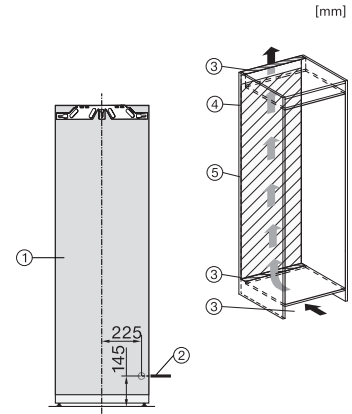

K 7798 C R

Einbau-Kühlschrank

mit ActiveDoor, PerfectFresh Active und 4*-Gefrierfach für maximalen Komfort.

EAN: 4002516748069 / Materialnummer: 12444990 / Alte Materialnummer: 36779800EU1

Technische Daten	
Nischenbreite in mm min.	560
Nischenbreite in mm max.	570
Nischenhöhe in mm min.	1777
Nischenhöhe in mm max.	1793
Nischtiefe in mm	550
Gerätebreite in mm	559
Gerätehöhe in mm	1770
Gerätetiefe in mm	546
Gewicht in kg	73,4
Befestigungstechnik	Festtür
Max. Türfrontgewicht Kühlteil in kg	26
Klimaklasse	SN-T
Kühlzone in l	250
davon PerfectFresh-Zone in l	98
4-Sterne-Gefrierzone in l	27
Kellerfach in l	250
Gesamtnutzzinhalt in l	276
Lagerzeit bei Störung in h	14
Gefriervermögen in kg/24 h	2,00
Luftschallemissionsklasse (A-D)	B
Luftschallemissionen in dB(A) re1pW	33
Stromaufnahme in Milliampere (mA)	1200
Spannung in V	220-240
Absicherung in A	10
Phasenanzahl	1
Frequenz in Hz	50-60
Länge der elektrischen Leitung in m	2,2
Leuchtmittel tauschen	Kundendienst
Mitgeliefertes Zubehör	
Eierablage	•
Sortierbox PerfectFresh	•

K 7798 C R

Einbau-Kühlschrank

mit ActiveDoor, PerfectFresh Active und 4*-Gefrierfach für maximalen Komfort.

FNS7794D L, FNS7794D R, K7797C L, K7797C R, K7798C L, K7798C R, Einbau (*Fußnote) (Skizze)

*Der deklarierte Energieverbrauch wurde mit einer Nischentiefe von 560 mm ermittelt. Das Kältegerät ist bei einer Nischentiefe von 550 mm voll funktionsfähig, hat aber einen geringfügig höheren Energieverbrauch.

FNS7794D L, FNS7794D R, K7797C L, K7797C R, K7798C L, K7798C R, Seitenansicht (Skizze)

K7797C L, K7797C R, K7797C R, K7798C L, K7798C R, Installation (*Fußnote) (Skizze)

*1. Ansicht von Vorne, 2. Netzanschlussleitung, L = 2100 mm, 3. Lüftungsausschnitt min. 200 cm², 4. Belüftung, 5. Kein Anschluss in diesem Bereich