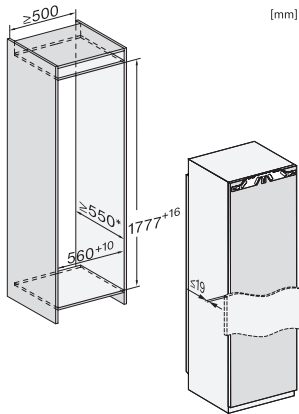

K 7798 C R

Einbau-Kühlschrank

mit ActiveDoor, PerfectFresh Active und 4*-Gefrierfach für maximalen Komfort.

EAN: 4002516748069 / Materialnummer: 12444990 / Alte Materialnummer: 36779800EU1

Technische Daten	
Nischenbreite in mm min.	560
Nischenbreite in mm max.	570
Nischenhöhe in mm min.	1777
Nischenhöhe in mm max.	1793
Nischtiefe in mm	550
Gerätebreite in mm	559
Gerätehöhe in mm	1770
Gerätetiefe in mm	546
Gewicht in kg	73,4
Befestigungstechnik	Festtür
Max. Türfrontgewicht Kühlteil in kg	26
Klimaklasse	SN-T
Kühlzone in l	250
davon PerfectFresh-Zone in l	98
4-Sterne-Gefrierzone in l	27
Kellerfach in l	250
Gesamtnutzzinhalt in l	276
Lagerzeit bei Störung in h	14
Gefriervermögen in kg/24 h	2,00
Luftschallemissionsklasse (A-D)	B
Luftschallemissionen in dB(A) re1pW	33
Stromaufnahme in Milliampere (mA)	1200
Spannung in V	220-240
Absicherung in A	10
Phasenanzahl	1
Frequenz in Hz	50-60
Länge der elektrischen Leitung in m	2,2
Leuchtmittel tauschen	Kundendienst
Mitgeliefertes Zubehör	
Eierablage	•
Sortierbox PerfectFresh	•

K 7798 C R

Einbau-Kühlschrank

mit ActiveDoor, PerfectFresh Active und 4*-Gefrierfach für maximalen Komfort.

FNS7794D L, FNS7794D R, K7797C L, K7797C R, K7798C L, K7798C R, Einbau (*Fußnote) (Skizze)

*Der deklarierte Energieverbrauch wurde mit einer Nischentiefe von 560 mm ermittelt. Das Kältegerät ist bei einer Nischentiefe von 550 mm voll funktionsfähig, hat aber einen geringfügig höheren Energieverbrauch.

FNS7794D L, FNS7794D R, K7797C L, K7797C R, K7798C L, K7798C R, Seitenansicht (Skizze)

K7797C L, K7797C R, K7797C R, K7798C L, K7798C R, Installation (*Fußnote) (Skizze)

*1. Ansicht von Vorne, 2. Netzanschlussleitung, L = 2100 mm, 3. Lüftungsausschnitt min. 200 cm², 4. Belüftung, 5. Kein Anschluss in diesem Bereich