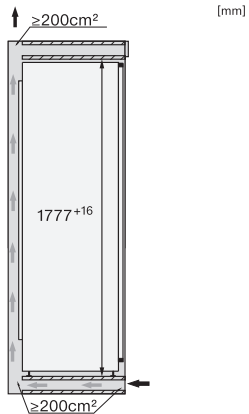

K 7798 C R

Einbau-Kühlschrank

mit ActiveDoor, PerfectFresh Active und 4*-Gefrierfach für maximalen Komfort.

EAN: 4002516748069 / Materialnummer: 12444990 / Alte Materialnummer: 36779800EU1

Technische Daten	
Nischenbreite in mm min.	560
Nischenbreite in mm max.	570
Nischenhöhe in mm min.	1777
Nischenhöhe in mm max.	1793
Nischtiefe in mm	550
Gerätebreite in mm	559
Gerätehöhe in mm	1770
Gerätetiefe in mm	546
Gewicht in kg	73,4
Befestigungstechnik	Festtür
Max. Türfrontgewicht Kühlteil in kg	26
Klimaklasse	SN-T
Kühlzone in l	250
davon PerfectFresh-Zone in l	98
4-Sterne-Gefrierzone in l	27
Kellerfach in l	250
Gesamtnutzzinhalt in l	276
Lagerzeit bei Störung in h	14
Gefriervermögen in kg/24 h	2,00
Luftschallemissionsklasse (A-D)	B
Luftschallemissionen in dB(A) re1pW	33
Stromaufnahme in Milliampere (mA)	1200
Spannung in V	220-240
Absicherung in A	10
Phasenanzahl	1
Frequenz in Hz	50-60
Länge der elektrischen Leitung in m	2,2
Leuchtmittel tauschen	Kundendienst
Mitgeliefertes Zubehör	
Eierablage	•
Sortierbox PerfectFresh	•

K 7798 C R

Einbau-Kühlschrank

mit ActiveDoor, PerfectFresh Active und 4*-Gefrierfach für maximalen Komfort.

FNS7794D L, FNS7794D R, K7797C L, K7797C R, K7798C L, K7798C R, Einbau (*Fußnote) (Skizze)

*Der deklarierte Energieverbrauch wurde mit einer Nischentiefe von 560 mm ermittelt. Das Kältegerät ist bei einer Nischentiefe von 550 mm voll funktionsfähig, hat aber einen geringfügig höheren Energieverbrauch.

FNS7794D L, FNS7794D R, K7797C L, K7797C R, K7798C L, K7798C R, Seitenansicht (Skizze)

K7797C L, K7797C R, K7797C R, K7798C L, K7798C R, Installation (*Fußnote) (Skizze)

*1. Ansicht von Vorne, 2. Netzanschlussleitung, L = 2100 mm, 3. Lüftungsausschnitt min. 200 cm², 4. Belüftung, 5. Kein Anschluss in diesem Bereich