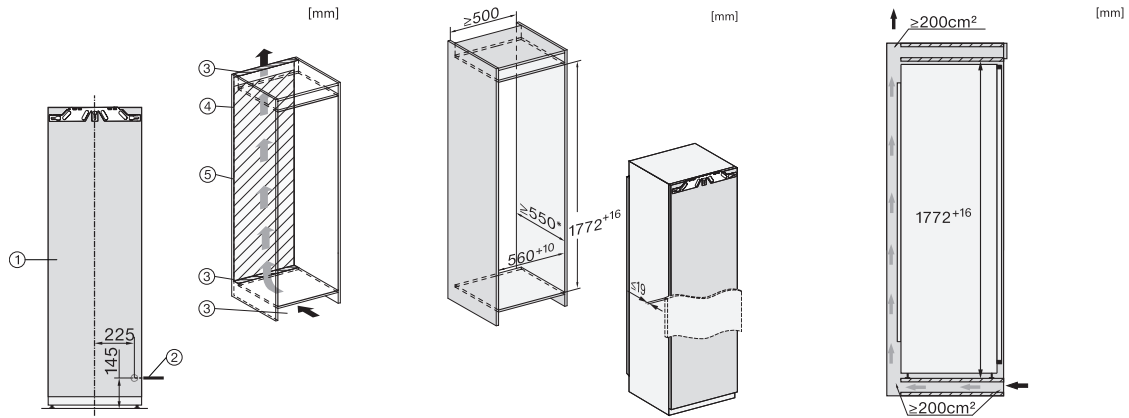

K 7778 C

Einbau-Kühlschrank

mit PerfectFresh Active für beste Frische, FlexiLight 2.0 und 4*Gefrierfach.

K7733E, K7763E, K7732D, K7732E, K7734F, K7764E, K7743E, K7744E, K7773D, K7774D, Installation (Fußnote*) (Skizze)

*1. Ansicht von Vorne, 2. Netzanschlussleitung, L = 2100 mm, 3. Lüftungsausschnitt min. 200 cm², 4. Belüftung, 5. Kein Anschluss in diesem Bereich

K7733E, K7763E, K7732D, K7732E, K7734F, K7764E, K7743E, K7744E, K7773D, K7774D, Einbau (Fußnote*) (Skizze)

*Der deklarierte Energieverbrauch wurde mit einer Nischentiefe von 560 mm ermittelt. Das Kältegerät ist bei einer Nischentiefe von 550 mm voll funktionsfähig, hat aber einen geringfügig höheren Energieverbrauch.

K7733E, K7763E, K7732D, K7732E, K7734F, K7764E, K7743E, K7744E, K7773D, K7774D, Seitenansicht (Skizze)