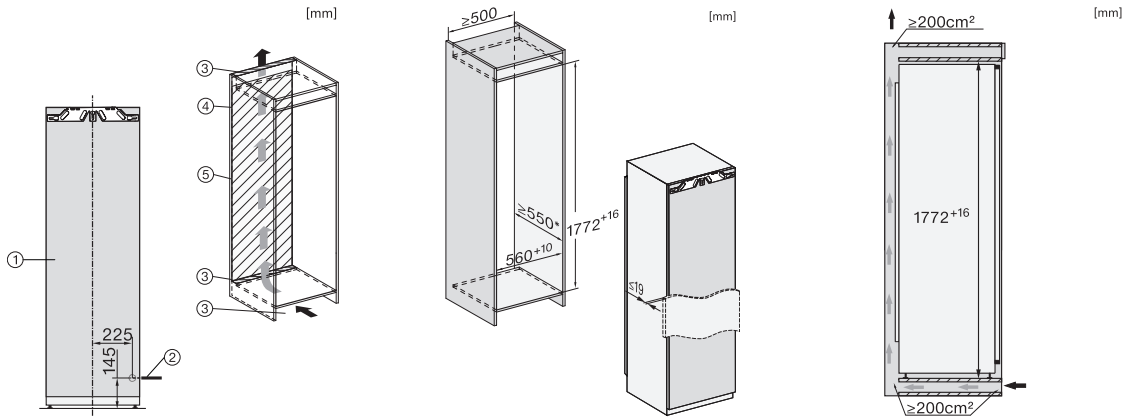

K 7777 C
Einbau-Kühlschrank
mit FlexiLight 2.0, PerfectFresh Active – aktive Befeuchtung für beste Frische.

K7733E, K7763E, K7732D, K7732E, K7734F, K7764E, K7743E, K7744E, K7773D, K7774D, Installation (Fußnote*) (Skizze)

*1. Ansicht von Vorne, 2. Netzanschlussleitung, L = 2100 mm, 3. Lüftungsausschnitt min. 200 cm², 4. Belüftung, 5. Kein Anschluss in diesem Bereich

K7733E, K7763E, K7732D, K7732E, K7734F, K7764E, K7743E, K7744E, K7773D, K7774D, Einbau (Fußnote*) (Skizze)

*Der deklarierte Energieverbrauch wurde mit einer Nischentiefe von 560 mm ermittelt. Das Kältegerät ist bei einer Nischentiefe von 550 mm voll funktionsfähig, hat aber einen geringfügig höheren Energieverbrauch.

K7733E, K7763E, K7732D, K7732E, K7734F, K7764E, K7743E, K7744E, K7773D, K7774D, Seitenansicht (Skizze)