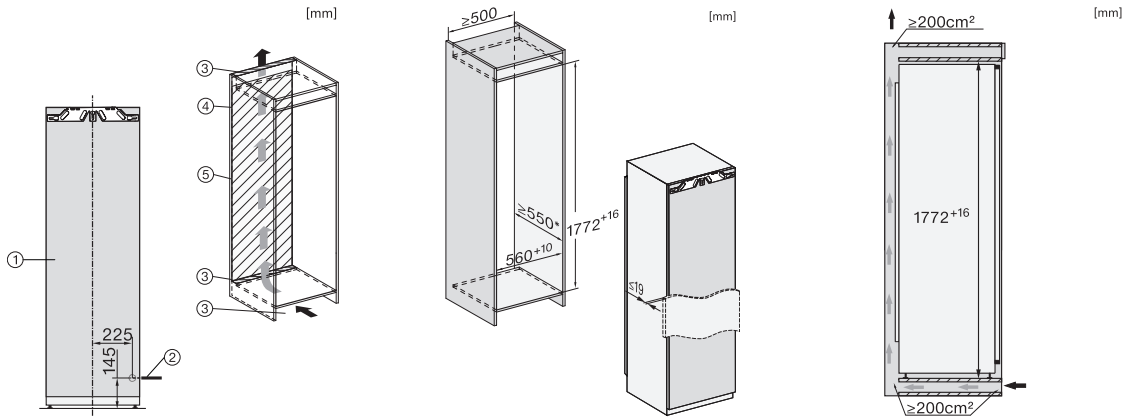

K 7768 D
Einbau-Kühlschrank
mit DailyFresh, einem 4*-Gefrierfach und FlexiLight 2.0 für beste Beleuchtung.

K7733E, K7763E, K7732D, K7732E, K7734F, K7764E, K7743E, K7744E, K7773D, K7774D, Installation (Fußnote*) (Skizze)

*1. Ansicht von Vorne, 2. Netzanschlussleitung, L = 2100 mm, 3. Lüftungsausschnitt min. 200 cm², 4. Belüftung, 5. Kein Anschluss in diesem Bereich

K7733E, K7763E, K7732D, K7732E, K7734F, K7764E, K7743E, K7744E, K7773D, K7774D, Einbau (Fußnote*) (Skizze)

*Der deklarierte Energieverbrauch wurde mit einer Nischentiefe von 560 mm ermittelt. Das Kältegerät ist bei einer Nischentiefe von 550 mm voll funktionsfähig, hat aber einen geringfügig höheren Energieverbrauch.

K7733E, K7763E, K7732D, K7732E, K7734F, K7764E, K7743E, K7744E, K7773D, K7774D, Seitenansicht (Skizze)